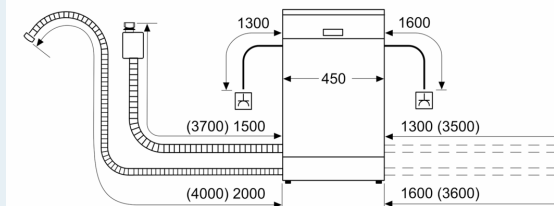

- vč. násypky na sůl

Příslušenství

- rozměry spotřebiče (V x Š x H): 84.5 x 45 x 60 cm

* záruční podmínky najdete na <https://www.siemens-home.bsh-group.com/cz/zakaznický-servis/zaruka>

¹ stupnice tříd energetické účinnosti od A do G

² spotřeba energie v kWh na 100 cyklů (v programu Eco 50 °C)

³ spotřeba vody v litrech na cyklus (v programu Eco 50 °C)

⁴ doba trvání programu Eco 50 °C

iQ300, Volně stojící myčka nádobí, 45 cm, bílá SR23HW65ME

Rozměrové výkresy

rozměry v mm

⚡ zásuvka
() hodnoty s prodlužovací sadou