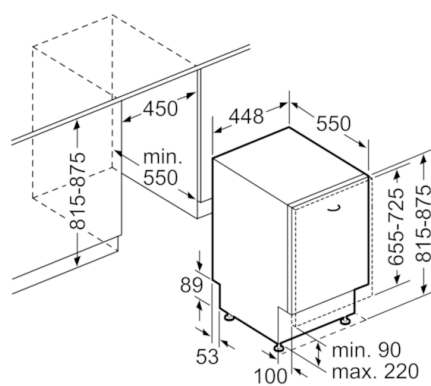

rozměry v mm