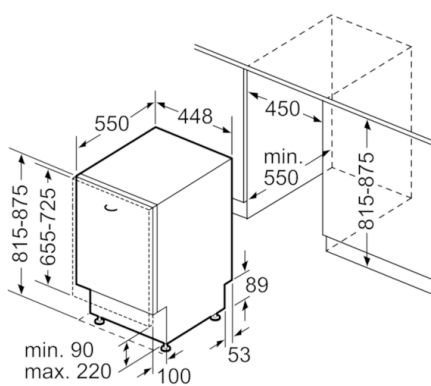

Serie | 6 Myčky nádobí

SPV69T80EU »SuperSilence«

**ActiveWater myčka nádobí, 45 cm
plně vestavná myčka**

rozměry v mm