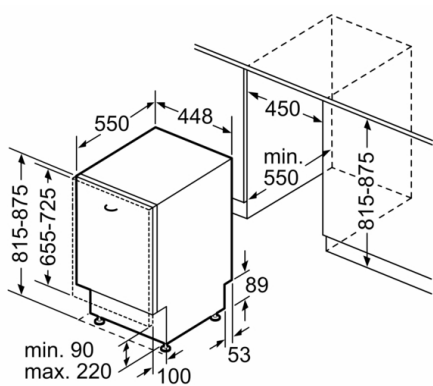

Rozměry

- rozměry spotřebiče (V x Š x H): 81.5 x 44.8 x 55 cm

* záruční podmínky najdete na <https://www.bosch-home.com/cz/servis/zarucni-podminky>

**Serie | 6, Plně vestavná myčka nádobí, 45 cm
SPV66TX01E**

rozměry v mm