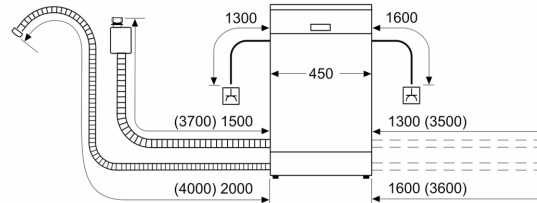

rozměry v mm

⏏ zásuvka
( ) hodnoty s prodlužovací sadou