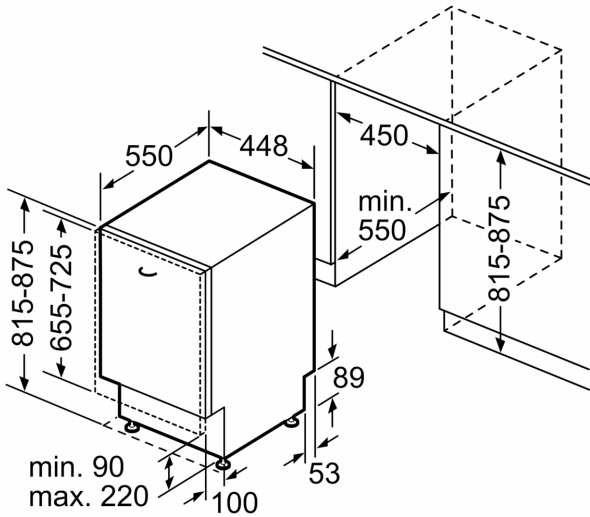

**Serie 4, Plně vestavná myčka nádobí,
45 cm
SPV4HKX10E**

rozměry v mm