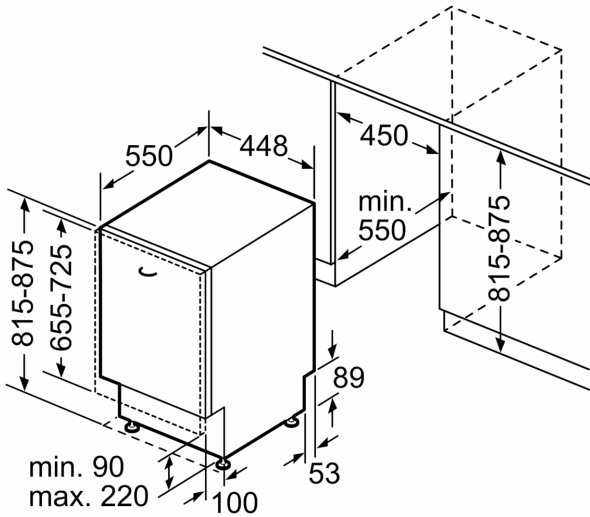

Technické údaje

Třída energetické účinnosti:	C
Spotřeba energie na 100 cyklů Eko program:	59 kWh
Maximální počet sad nádobí:	10
Spotřeba vody pro ekologický program v litrech na cyklus:	8.9 l
Doba trvání programu:	3:15 h
Emise hluku šířeného vzduchem:	44 dB(A) re 1 pW
Třída emisí hluku šířeného vzduchem:	B
Konstrukce:	Vestavné
Výška bez pracovní desky:	0 mm
Rozměry spotřebiče:	815 x 448 x 550 mm
Požadovaná velikost otvoru pro instalaci (v x š x h):	815-875 x 450 x 550 mm
Hloubka při otevřených dvířkách:	1150 mm
Výškově nastavitelné nožičky:	ano - všechny zepředu
Max. výškové nastavení nožiček:	60 mm
Výškově nastavitelný sokl:	horizontální a vertikální
Hmotnost netto:	30.6 kg
Hmotnost brutto:	32.5 kg
příkon:	2400 W
Jištění:	10 A
Napětí:	220-240 V
Frekvence:	50; 60 Hz
Délka přívodního kabelu:	175.0 cm
Typ zástrčky:	zalitá zástrčka s uzemněním
Délka přívodní hadice:	165 cm
Délka odpadní hadice:	205 cm
EAN:	4242005421916
Způsob montáže:	Plně vestavné

Rozměry

- rozměry spotřebiče (V x Š x H): 81.5 x 44.8 x 55 cm

¹ stupnice tříd energetické účinnosti od A do G

² spotřeba energie v kWh na 100 cyklů (v programu Eco 50 °C)

³ spotřeba vody v litrech na cyklus (v programu Eco 50 °C)

⁴ doba trvání programu Eco 50 °C

* záruční podmínky najdete na <https://www.bosch-home.com/cz/servis/zarucni-podminky>

**Serie 4, Plně vestavná myčka nádobí,
45 cm
SPV4EMX25E**

rozměry v mm

rozměry v mm

⌚ zásuvka
() hodnoty s prodlužovací sadou