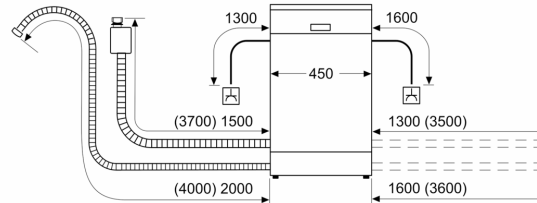

Technické údaje

Třída energetické účinnosti:	C
Spotřeba energie na 100 cyklů Eko program:	59 kWh
Maximální počet sad nádobí:	10
Spotřeba vody pro ekologický program v litrech na cyklus:	8.9 l
Doba trvání programu:	3:15 h
Emise hluku šířeného vzduchem:	44 dB(A) re 1 pW
Třída emisí hluku šířeného vzduchem:	B
Konstrukce:	Vestavné
Výška bez pracovní desky:	0 mm
Rozměry spotřebiče:	815 x 448 x 550 mm
Požadovaná velikost otvoru pro instalaci (v x š x h):	815-875 x 450 x 550 mm
Hloubka při otevřených dvířkách:	1150 mm
Výškově nastavitelné nožičky:	ano - všechny zepředu
Max. výškové nastavení nožiček:	60 mm
Výškově nastavitelný sokl:	horizontální a vertikální
Hmotnost netto:	30.6 kg
Hmotnost brutto:	32.5 kg
příkon:	2400 W
Jištění:	10 A
Napětí:	220-240 V
Frekvence:	50; 60 Hz
Délka přívodního kabelu:	175.0 cm
Typ zástrčky:	zalitá zástrčka s uzemněním
Délka přívodní hadice:	165 cm
Délka odpadní hadice:	205 cm
EAN:	4242005421916
Způsob montáže:	Plně vestavné

Rozměry

- rozměry spotřebiče (V x Š x H): 81.5 x 44.8 x 55 cm

¹ stupnice tříd energetické účinnosti od A do G

² spotřeba energie v kWh na 100 cyklů (v programu Eco 50 °C)

³ spotřeba vody v litrech na cyklus (v programu Eco 50 °C)

⁴ doba trvání programu Eco 50 °C

* záruční podmínky najdete na <https://www.bosch-home.com/cz/servis/zarucni-podminky>

**Serie 4, Plně vestavná myčka nádobí,
45 cm
SPV4EMX25E**

rozměry v mm

rozměry v mm

⌚ zásuvka
() hodnoty s prodlužovací sadou