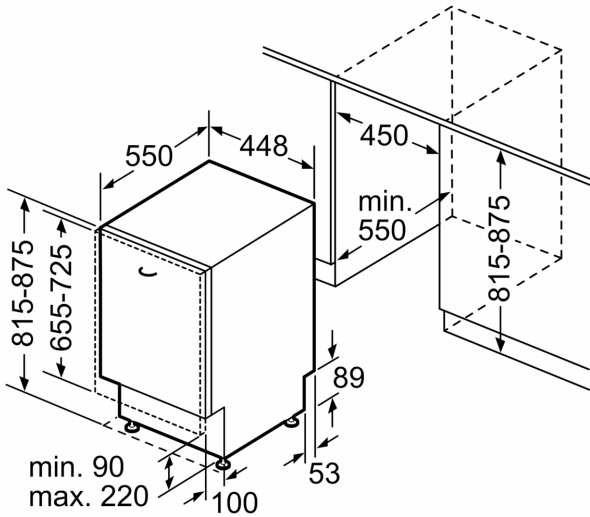

Technické údaje

Třída energetické účinnosti:	C
Spotřeba energie na 100 cyklů Eko program:	59 kWh
Maximální počet sad nádobí:	10
Spotřeba vody pro ekologický program v litrech na cyklus:	8.9 l
Doba trvání programu:	3:15 h
Emise hluku šířeného vzduchem:	44 dB(A) re 1 pW
Třída emisí hluku šířeného vzduchem:	B
Konstrukce:	Vestavné
Výška bez pracovní desky:	0 mm
Rozměry spotřebiče:	815 x 448 x 550 mm
Požadovaná velikost otvoru pro instalaci (v x š x h):	815-875 x 450 x 550 mm
Hloubka při otevřených dvířkách:	1150 mm
Výškově nastavitelné nožičky:	ano - všechny zepředu
Max. výškové nastavení nožiček:	60 mm
Výškově nastavitelný sokl:	horizontální a vertikální
Hmotnost netto:	29.9 kg
Hmotnost brutto:	31.8 kg
příkon:	2400 W
Jištění:	10 A
Napětí:	220-240 V
Frekvence:	50; 60 Hz
Délka přívodního kabelu:	175.0 cm
Typ zástrčky:	zalitá zástrčka s uzemněním
Délka přívodní hadice:	165 cm
Délka odpadní hadice:	205 cm
EAN:	4242005421893
Způsob montáže:	Plně vestavné

Rozměry

- rozměry spotřebiče (V x Š x H): 81.5 x 44.8 x 55 cm

¹ stupnice tříd energetické účinnosti od A do G

² spotřeba energie v kWh na 100 cyklů (v programu Eco 50 °C)

³ spotřeba vody v litrech na cyklus (v programu Eco 50 °C)

⁴ doba trvání programu Eco 50 °C

* záruční podmínky najdete na <https://www.bosch-home.com/cz/servis/zarucni-podminky>

**Serie 4, Plně vestavná myčka nádobí,
45 cm
SPV4EMX10E**

rozměry v mm

rozměry v mm

⏏ zásuvka
() hodnoty s prodlužovací sadou