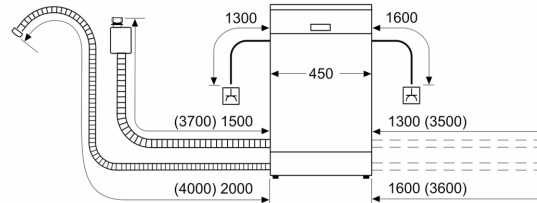

Technické údaje

Třída energetické účinnosti:	C
Spotřeba energie na 100 cyklů Eko program:	59 kWh
Maximální počet sad nádobí:	10
Spotřeba vody pro ekologický program v litrech na cyklus:	8.9 l
Doba trvání programu:	3:15 h
Emise hluku šířeného vzduchem:	44 dB(A) re 1 pW
Třída emisí hluku šířeného vzduchem:	B
Konstrukce:	Vestavné
Výška bez pracovní desky:	0 mm
Rozměry spotřebiče:	815 x 448 x 550 mm
Požadovaná velikost otvoru pro instalaci (v x š x h):	815-875 x 450 x 550 mm
Hloubka při otevřených dvířkách:	1150 mm
Výškově nastavitelné nožičky:	ano - všechny zepředu
Max. výškové nastavení nožiček:	60 mm
Výškově nastavitelný sokl:	horizontální a vertikální
Hmotnost netto:	29.9 kg
Hmotnost brutto:	31.8 kg
příkon:	2400 W
Jištění:	10 A
Napětí:	220-240 V
Frekvence:	50; 60 Hz
Délka přívodního kabelu:	175.0 cm
Typ zástrčky:	zalitá zástrčka s uzemněním
Délka přívodní hadice:	165 cm
Délka odpadní hadice:	205 cm
EAN:	4242005421893
Způsob montáže:	Plně vestavné

Rozměry

- rozměry spotřebiče (V x Š x H): 81.5 x 44.8 x 55 cm

¹ stupnice tříd energetické účinnosti od A do G

² spotřeba energie v kWh na 100 cyklů (v programu Eco 50 °C)

³ spotřeba vody v litrech na cyklus (v programu Eco 50 °C)

⁴ doba trvání programu Eco 50 °C

* záruční podmínky najdete na <https://www.bosch-home.com/cz/servis/zarucni-podminky>

**Serie 4, Plně vestavná myčka nádobí,
45 cm
SPV4EMX10E**

rozměry v mm

rozměry v mm

⏏ zásuvka
() hodnoty s prodlužovací sadou