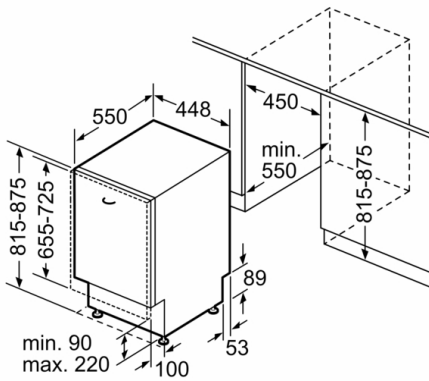

### Rozměry

- rozměry spotřebiče (V x Š x H): 81.5 x 44.8 x 55 cm

\* záruční podmínky najdete na <https://www.bosch-home.com/cz/servis/zarucni-podminky>

**Serie | 4, Plně vestavná myčka nádobí, 45 cm  
SPV46MX01E**

rozměry v mm