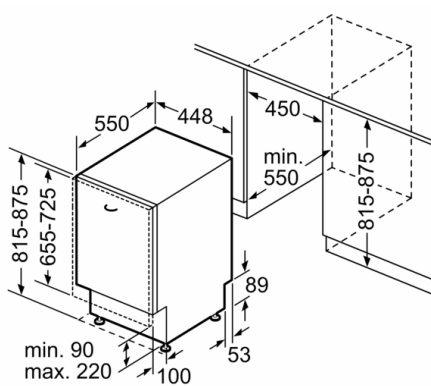

Systém košů

- systém košů Vario
- příborová zásuvka VarioDrawer
- 3 výškově nastavitelné polohy horního koše pomocí systému Rackmatic
- 2 řady sklopných trnů na talíře ve spodním koši
- odkládací přihrádka na malé hrnečky v horním koši

Rozměry

- rozměry spotřebiče (V x Š x H): 81.5 x 44.8 x 55 cm

* záruční podmínky najdete na <https://www.bosch-home.com/cz/servis/zarucni-podminky>

**Serie | 4, Plně vestavná myčka nádobí, 45 cm
SPV46FX00E**

rozměry v mm