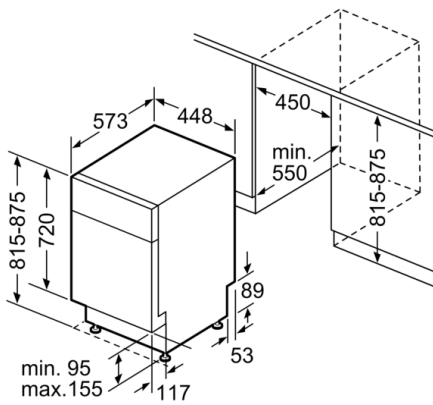

### Systém košů

- VarioFlex systém košů
- příborová zásuvka VarioDrawer
- barva dolního koše: stříbrno/tmavě šedá
- 3 výškově nastavitelné polohy horního koše pomocí systému Rackmatic
- 2 řady sklopných trnů na talíře v horním koši
- 2 řady sklopných trnů na talíře ve spodním koši
- odkládací přihrádka na malé hrnečky v horním koši

### Rozměry

- rozměry spotřebiče (V x Š x H): 81.5 x 44.8 x 57.3 cm
- \* záruční podmínky najdete na <https://www.bosch-home.com/cz/servis/zarucni-podminky>

**Serie | 4, Podstavná myčka nádobí, 45 cm,  
nerez  
SPU46MS01E**

rozměry v mm