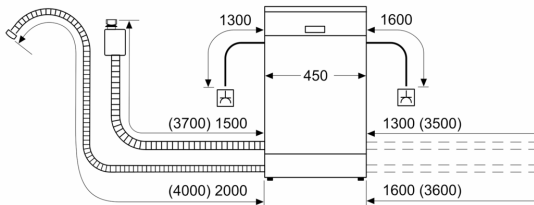

#### Rozměry

- rozměry spotřebiče (V x Š x H): 84.5 x 45 x 60 cm

<sup>1</sup> stupnice tříd energetické účinnosti od A do G

<sup>2</sup> spotřeba energie v kWh na 100 cyklů (v programu Eco 50 °C)

<sup>3</sup> spotřeba vody v litrech na cyklus (v programu Eco 50 °C)

<sup>4</sup> doba trvání programu Eco 50 °C

\* záruční podmínky najdete na <https://www.bosch-home.com/cz/servis/zarucni-podminky>

**Serie 6, Volně stojící myčka nádobí,  
45 cm, bílá  
SPS6ZMW29E**

rozměry v mm