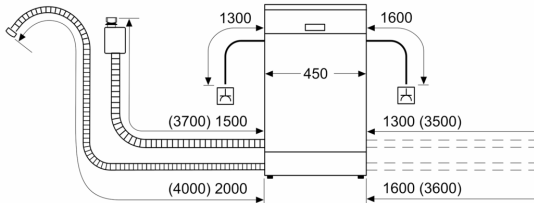

Rozměry

- rozměry spotřebiče (V x Š x H): 84.5 x 45 x 60 cm

¹ stupnice tříd energetické účinnosti od A do G

² spotřeba energie v kWh na 100 cyklů (v programu Eco 50 °C)

³ spotřeba vody v litrech na cyklus (v programu Eco 50 °C)

⁴ doba trvání programu Eco 50 °C

* záruční podmínky najdete na <https://www.bosch-home.com/cz/servis/zarucni-podminky>

**Serie 6, Volně stojící myčka nádobí,
45 cm, nerez
SPS6YMI14E**

rozměry v mm

⚡ zásuvka
() hodnoty s prodlužovací sadou