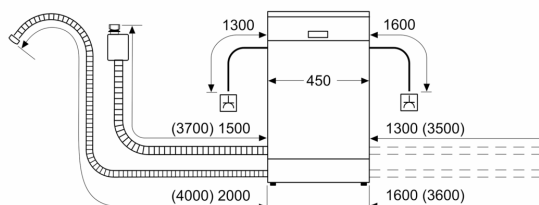

#### Rozměry

- rozměry spotřebiče (V x Š x H): 84.5 x 45 x 60 cm

<sup>1</sup> stupnice tříd energetické účinnosti od A do G

<sup>2</sup> spotřeba energie v kWh na 100 cyklů (v programu Eco 50 °C)

<sup>3</sup> spotřeba vody v litrech na cyklus (v programu Eco 50 °C)

# Serie 4, Volně stojící myčka nádobí, 45 cm, bílá SPS4EMW24E

rozměry v mm

⚡ zásuvka

( ) hodnoty s prodlužovací sadou