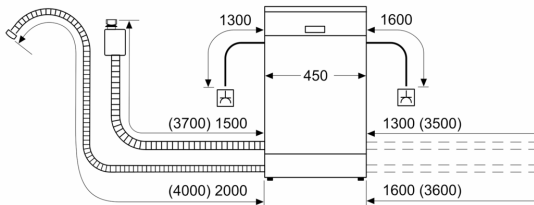

- rozměry spotřebiče (V x Š x H): 84,5 x 45 x 60 cm

¹ stupnice tříd energetické účinnosti od A do G

² spotřeba energie v kWh na 100 cyklů (v programu Eco 50 °C)

³ spotřeba vody v litrech na cyklus (v programu Eco 50 °C)

⁴ doba trvání programu Eco 50 °C

* záruční podmínky najdete na <https://www.bosch-home.com/cz/servis/zarucni-podminky>

**Serie 4, Volně stojící myčka nádobí,
45 cm, nerez
SPS4EMI61E**

rozměry v mm

⌚ zásuvka
() hodnoty s prodlužovací sadou