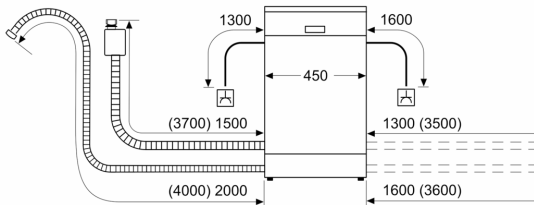

**Serie 4, Volně stojící myčka nádobí,
45 cm, nerez
SPS4EMI28E**

rozměry v mm

⚡ zásuvka
( ) hodnoty s prodlužovací sadou