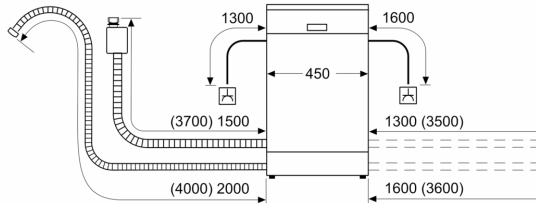

- rozměry spotřebiče (V x Š x H): 84.5 x 45 x 60 cm

¹ stupnice tříd energetické účinnosti od A do G

² spotřeba energie v kWh na 100 cyklů (v programu Eco 50 °C)

³ spotřeba vody v litrech na cyklus (v programu Eco 50 °C)

⁴ doba trvání programu Eco 50 °C

* záruční podmínky najdete na <https://www.bosch-home.com/cz/servis/zarucni-podminky>

**Serie 4, Volně stojící myčka nádobí,
45 cm, nerez
SPS4EMI24E**

rozměry v mm

⌚ zásuvka
() hodnoty s prodlužovací sadou