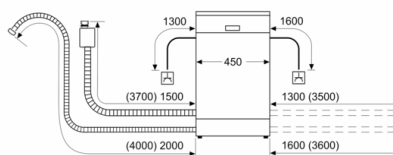

**Serie | 4, Volně stojící myčka nádobí, 45 cm,
nerez
SPS46MI01E**

rozměry v mm

⚡ zásuvka
( ) hodnoty s prodlužovací sadou