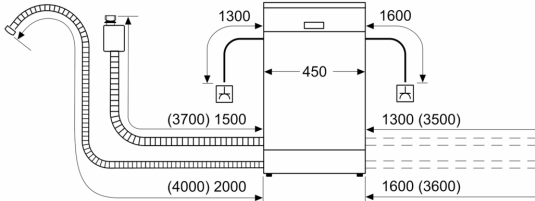

Technické údaje

Třída energetické účinnosti:	C
Spotřeba energie na 100 cyklů Eko program:	59 kWh
Maximální počet sad nádobí:	10
Spotřeba vody pro ekologický program v litrech na cyklus:	8.9 l
Doba trvání programu:	3:15 h
Emise hluku šířeného vzduchem:	42 dB(A) re 1 pW
Třída emisí hluku šířeného vzduchem:	B
Konstrukce:	Vestavné
Výška bez pracovní desky:	0 mm
Rozměry spotřebiče:	815 x 448 x 573 mm
Požadovaná velikost otvoru pro instalaci (v x š x h):	815-875 x 450 x 550 mm
Hloubka při otevřených dvířkách:	1150 mm
Výškově nastavitelné nožičky:	ano - všechny zepředu
Max. výškové nastavení nožiček:	60 mm
Výškově nastavitelný sokl:	horizontální a vertikální
Hmotnost netto:	38.8 kg
Hmotnost brutto:	40.5 kg
příkon:	2400 W
Jištění:	10 A
Napětí:	220-240 V
Frekvence:	50; 60 Hz
Délka přívodního kabelu:	175.0 cm
Typ zástrčky:	zalitá zástrčka s uzemněním
Délka přívodní hadice:	165 cm
Délka odpadní hadice:	205 cm
EAN:	4242005388400
Způsob montáže:	Vestavné

Rozměry

- rozměry spotřebiče (V x Š x H): 81.5 x 44.8 x 57.3 cm

¹ stupnice tříd energetické účinnosti od A do G

² spotřeba energie v kWh na 100 cyklů (v programu Eco 50 °C)

³ spotřeba vody v litrech na cyklus (v programu Eco 50 °C)

⁴ doba trvání programu Eco 50 °C

* záruční podmínky najdete na <https://www.bosch-home.com/cz/servis/zarucni-podminky>

**Serie 6, Vestavná myčka nádobí, 45
cm, nerez
SPI6ZMS29E**

rozměry v mm

⚡ zásuvka
() hodnoty s prodlužovací sadou