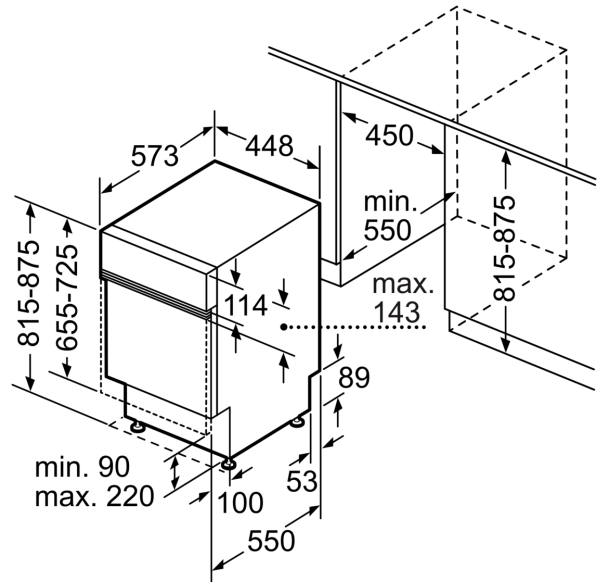

Technické údaje

Třída energetické účinnosti:	C
Spotřeba energie na 100 cyklů Eko program:	59 kWh
Maximální počet sad nádobí:	10
Spotřeba vody pro ekologický program v litrech na cyklus:	8.9 l
Doba trvání programu:	3:15 h
Emise hluku šířeného vzduchem:	42 dB(A) re 1 pW
Třída emisí hluku šířeného vzduchem:	B
Konstrukce:	Vestavné
Výška bez pracovní desky:	0 mm
Rozměry spotřebiče:	815 x 448 x 573 mm
Požadovaná velikost otvoru pro instalaci (v x š x h):	815-875 x 450 x 550 mm
Hloubka při otevřených dvířkách:	1150 mm
Výškově nastavitelné nožičky:	ano - všechny zepředu
Max. výškové nastavení nožiček:	60 mm
Výškově nastavitelný sokl:	horizontální a vertikální
Hmotnost netto:	38.8 kg
Hmotnost brutto:	40.5 kg
příkon:	2400 W
Jištění:	10 A
Napětí:	220-240 V
Frekvence:	50; 60 Hz
Délka přívodního kabelu:	175.0 cm
Typ zástrčky:	zalitá zástrčka s uzemněním
Délka přívodní hadice:	165 cm
Délka odpadní hadice:	205 cm
EAN:	4242005388400
Způsob montáže:	Vestavné

Rozměry

- rozměry spotřebiče (V x Š x H): 81.5 x 44.8 x 57.3 cm

¹ stupnice tříd energetické účinnosti od A do G

² spotřeba energie v kWh na 100 cyklů (v programu Eco 50 °C)

³ spotřeba vody v litrech na cyklus (v programu Eco 50 °C)

rozměry v mm