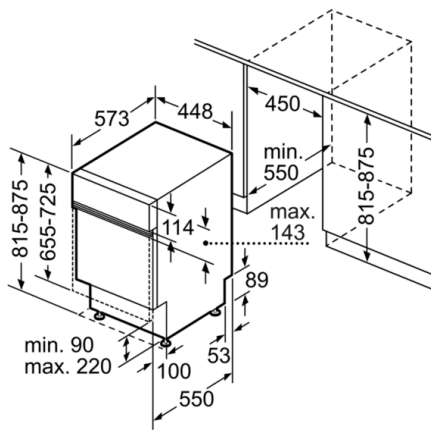

Technické údaje

Spotřeba vody (l) :	9,5
Konstrukce :	Vestavný
Výška bez pracovní desky (mm) :	815
Rozměry niky (mm) :	815-875 x 450 x 550
Hloubka při otevřených dvířkách (mm) :	1150
Výškově nastavitelné nožičky :	Ano - pouze přední
Max. výškové nastavení nožiček (mm) :	60
Výškově nastavitelný sokl :	horizontální a vertikální
Hmotnost netto (kg) :	35,722
Hmotnost brutto (kg) :	38,0
Příkon (W) :	2400
Jištění (A) :	10
Napětí (V) :	220-240
Frekvence (Hz) :	50; 60
Délka přívodního kabelu (cm) :	175
Typ zástrčky :	Zalitá zástrčka s uzemněním
Délka přívodní hadice (cm) :	140
Délka odpadní hadice (cm) :	190
EAN :	4242002865607
Počet sad nádobí :	10
Třída energetické účinnosti (2010/30/EC) :	A++
Vážená roční spotřeba energie (kWh/rok) - 2010/30/EC :	211,00
Spotřeba energie (kWh) :	0,75
Spotřeba energie v režimu ponechání v zapnutém stavu - 2010/30/EC (W) :	0,10
Příkon ve vypnutém stavu (W) - NEW (2010/30/EC) :	0,10
Vážená roční spotřeba vody (l/rok) - 2010/30/EC :	2660
Třída účinnosti sušení :	A
Referenční program :	Eco
Délka srovnávacího programu (min) :	195
Hlučnost dB :	44
Způsob montáže :	Vestavba

Serie | 6 Myčky nádobí

SPI69T75EU »SuperSilence«

ActiveWater myčka nádobí, 45 cm
vestavná myčka - nerez

rozměry v mm

rozměry pro připojení
 pro všechny myčky nádobí 45 cm
 () hodnoty s prodlužovací sadou Z 7710X0