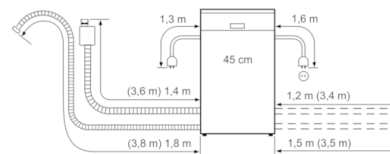

- časová předvolba 1-24 hod
- elektronický ukazatel nedostatku soli
- elektronický ukazatel nedostatku leštidla
- systém košů VarioFlex Pro s červeně označenými uchopovacími částmi
- příborová zásuvka VarioPro
- stříbrné XXL mycí koše s madlem
- 3 výškově nastavitelné polohy horního koše pomocí systému RackMatic
- sklopné přihrádky v horním koši (3x)
- sklopné řady trnů na talíře v dolním koši (4x)
- odkládací přihrádka na malé hrnečky v horním koši
- odkládací plocha na hrnečky ve spodním koši
- AquaStop: záruka značky Bosch v případě poškození vodou - po celou dobu životnosti spotřebiče*
- elektronická blokáce tlačítek
- servo-zámek
- systém šetrného mytí skla
- zřepdu nastavitelné nožičky
- vč. ostřikovací hlavy na plechy
- vč. ochranného plechu pro podstavbu (ochrana před párou)
- rozměry spotřebiče (V x Š x H): 81.5 x 44.8 x 57.3 cm

Serie | 6 Myčky nádobí

SPI69T75EU »SuperSilence«

ActiveWater myčka nádobí, 45 cm
vestavná myčka - nerez

rozměry v mm

rozměry pro připojení
 pro všechny myčky nádobí 45 cm
 () hodnoty s prodlužovací sadou Z 7710X0