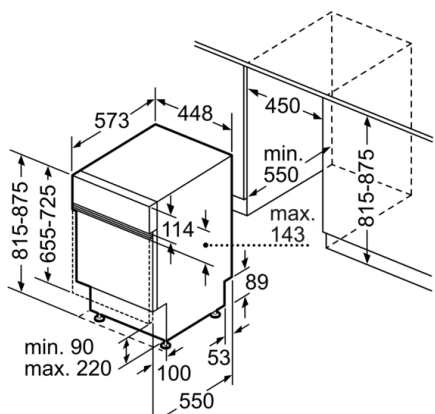

**Serie | 6, Vestavná myčka nádobí, 45 cm,
nerez
SPI66TS01E**

rozměry v mm