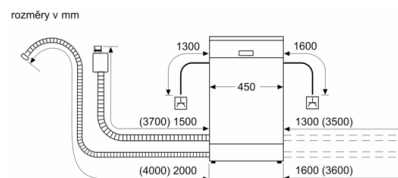

**Serie | 6, Vestavná myčka nádobí, 45 cm,
nerez
SPI66TS01E**