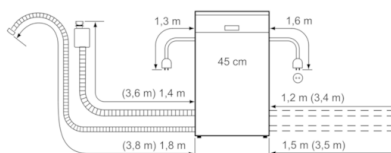

- systém košů Vario
- světle stříbrné XXL mycí koše
- výškově nastavitelný horní koš
- sklopné přihrádky na talíře v dolním koši (2x)
- etažér na příbory v horním koši
- koš na příbory v dolním koši
- odkládací plocha pro hrnečky v horním mycím koši (2x)
- AquaStop: záruka značky Bosch v případě poškození vodou - po celou dobu životnosti spotřebiče*
- servo-zámek
- systém šetrného mytí skla
- zřepdu nastavitelné nožičky
- vč. ochranného plechu pro podstavbu (ochrana před párou)
- rozměry spotřebiče (V x Š x H): 81.5 x 44.8 x 57.3 cm

Serie | 4 Myčky nádobí

SPI50E92EU »SilencePlus«

ActiveWater myčka nádobí, 45 cm vestavná myčka - bílá

rozměry v mm

rozměry v mm

rozměry pro připojení
pro všechny myčky nádobí 45 cm
() hodnoty s prodlužovací sadou Z 7710X0