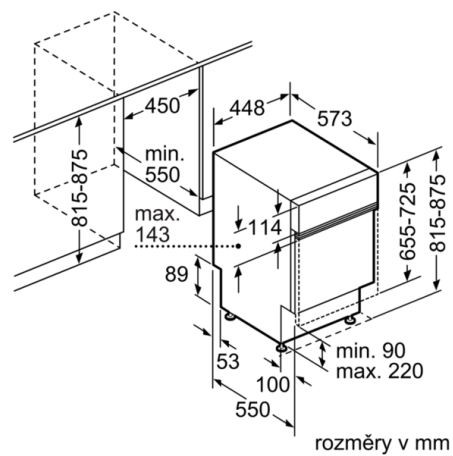

Technické údaje

Spotřeba vody (l) :	9,5
Konstrukce :	Vestavný
Výška bez pracovní desky (mm) :	815
Rozměry niky (mm) :	815-875 x 450 x 550
Hloubka při otevřených dvířkách (mm) :	1150
Výškově nastavitelné nožičky :	Ano - pouze přední
Max. výškové nastavení nožiček (mm) :	60
Výškově nastavitelný sokl :	horizontální a vertikální
Hmotnost netto (kg) :	30,304
Hmotnost brutto (kg) :	32,0
Příkon (W) :	2400
Jištění (A) :	10
Napětí (V) :	220-240
Frekvence (Hz) :	50; 60
Délka přívodního kabelu (cm) :	175
Typ zástrčky :	Zalitá zástrčka s uzemněním
Délka přívodní hadice (cm) :	165
Délka odpadní hadice (cm) :	205
EAN :	4242002857329
Počet sad nádobí :	9
Třída energetické účinnosti (2010/30/EC) :	A+
Vážená roční spotřeba energie (kWh/rok) - 2010/30/EC :	220,00
Spotřeba energie (kWh) :	0,78
Spotřeba energie v režimu ponechání v zapnutém stavu - 2010/30/EC (W) :	0,10
Příkon ve vypnutém stavu (W) - NEW (2010/30/EC) :	0,10
Vážená roční spotřeba vody (l/rok) - 2010/30/EC :	2660
Třída účinnosti sušení :	A
Referenční program :	Eco
Délka srovnávacího programu (min) :	195
Hlučnost dB :	46
Způsob montáže :	Vestavná

- systém košů Vario
- světle stříbrné XXL mycí koše
- výškově nastavitelný horní koš
- sklopné přihrádky na talíře v dolním koši (2x)
- etažér na příbory v horním koši
- koš na příbory v dolním koši
- odkládací plocha pro hrnečky v horním mycím koši (2x)
- AquaStop: záruka značky Bosch v případě poškození vodou - po celou dobu životnosti spotřebiče*
- servo-zámek
- systém šetrného mytí skla
- zřepdu nastavitelné nožičky
- vč. ochranného plechu pro podstavbu (ochrana před párou)
- rozměry spotřebiče (V x Š x H): 81.5 x 44.8 x 57.3 cm

Serie | 4 Myčky nádobí

SPI50E92EU »SilencePlus«

ActiveWater myčka nádobí, 45 cm vestavná myčka - bílá

rozměry v mm

rozměry v mm

rozměry pro připojení
pro všechny myčky nádobí 45 cm
() hodnoty s prodlužovací sadou Z 7710X0