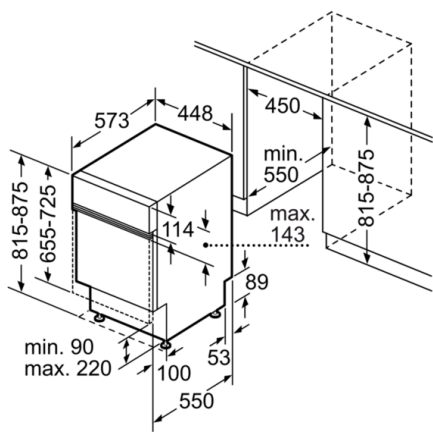

Technické údaje

Spotřeba vody (l) :	9,5
Konstrukce :	Vestavný
Výška bez pracovní desky (mm) :	815
Rozměry niky (mm) :	815-875 x 450 x 550
Hloubka při otevřených dvířkách (mm) :	1150
Výškově nastavitelné nožičky :	Ano - pouze přední
Max. výškové nastavení nožiček (mm) :	60
Výškově nastavitelný sokl :	horizontální a vertikální
Hmotnost netto (kg) :	30,304
Hmotnost brutto (kg) :	32,0
Příkon (W) :	2400
Jištění (A) :	10
Napětí (V) :	220-240
Frekvence (Hz) :	50; 60
Délka přívodního kabelu (cm) :	175
Typ zástrčky :	Zalitá zástrčka s uzemněním
Délka přívodní hadice (cm) :	165
Délka odpadní hadice (cm) :	205
EAN :	4242002857329
Počet sad nádobí :	9
Třída energetické účinnosti (2010/30/EC) :	A+
Vážená roční spotřeba energie (kWh/rok) - 2010/30/EC :	220,00
Spotřeba energie (kWh) :	0,78
Spotřeba energie v režimu ponechání v zapnutém stavu - 2010/30/EC (W) :	0,10
Příkon ve vypnutém stavu (W) - NEW (2010/30/EC) :	0,10
Vážená roční spotřeba vody (l/rok) - 2010/30/EC :	2660
Třída účinnosti sušení :	A
Referenční program :	Eco
Délka srovnávacího programu (min) :	195
Hlučnost dB :	46
Způsob montáže :	Vestavná

- systém košů Vario
- světle stříbrné XXL mycí koše
- výškově nastavitelný horní koš
- sklopné přihrádky na talíře v dolním koši (2x)
- etažér na příbory v horním koši
- koš na příbory v dolním koši
- odkládací plocha pro hrnečky v horním mycím koši (2x)
- AquaStop: záruka značky Bosch v případě poškození vodou - po celou dobu životnosti spotřebiče*
- servo-zámek
- systém šetrného mytí skla
- zřepdu nastavitelné nožičky
- vč. ochranného plechu pro podstavbu (ochrana před párou)
- rozměry spotřebiče (V x Š x H): 81.5 x 44.8 x 57.3 cm

Serie | 4 Myčky nádobí

SPI50E92EU »SilencePlus«

ActiveWater myčka nádobí, 45 cm vestavná myčka - bílá

rozměry v mm

rozměry v mm

rozměry pro připojení
pro všechny myčky nádobí 45 cm
() hodnoty s prodlužovací sadou Z 7710X0