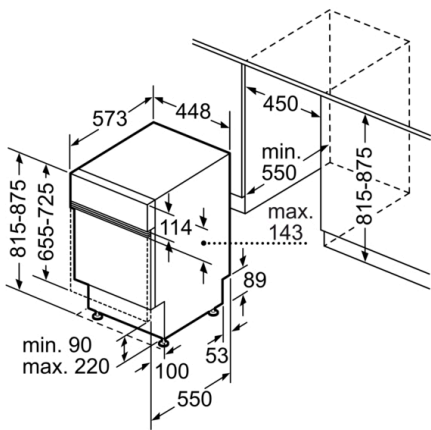

Technické údaje

Třída energetické účinnosti: F
Spotřeba energie na 100 cyklů Eko program: 84 kWh
Maximální počet prostírání: 10
Spotřeba vody pro ekologický program v litrech na cyklus: 9,5 l
Doba trvání programu: 3:15 h
Emise hluku šířeného vzduchem: 44 dB
Třída emisí hluku šířeného vzduchem: B
Konstrukce: Vestavný
Výška bez pracovní desky: 0 mm
Rozměry spotřebiče: 815 x 448 x 573 mm
Požadovaná velikost otvoru pro instalaci (v x š x h): 815-875 x 450 x 550 mm
Aprobační certifikáty: CE, VDE
Hloubka při otevřených dvířkách: 1150 mm
Výškově nastavitelné nožičky: ano - všechny zepředu
Max. výškové nastavení nožiček: 60 mm
Výškově nastavitelný sokl: horizontální a vertikální
Hmotnost netto: 32,222 kg
Hmotnost brutto: 34,0 kg
Příkon: 2400 W
Jištění: 10 A
Napětí: 220-240 V
Frekvence: 50; 60 Hz
Délka přívodního kabelu: 175 cm
Typ zástrčky: zalitá zástrčka s uzemněním
Délka přívodní hadice: 165 cm
Délka odpadní hadice: 205 cm
EAN: 4242005060016
Způsob montáže: Integrovatelný

Rozměry

- rozměry spotřebiče (V x Š x H): 81.5 x 44.8 x 57.3 cm

* záruční podmínky najdete na <https://www.bosch-home.com/cz/servis/zarucni-podminky>

**Serie | 4, Vestavná myčka nádobí, 45 cm,
nerez
SPI46MS01E**

rozměry v mm