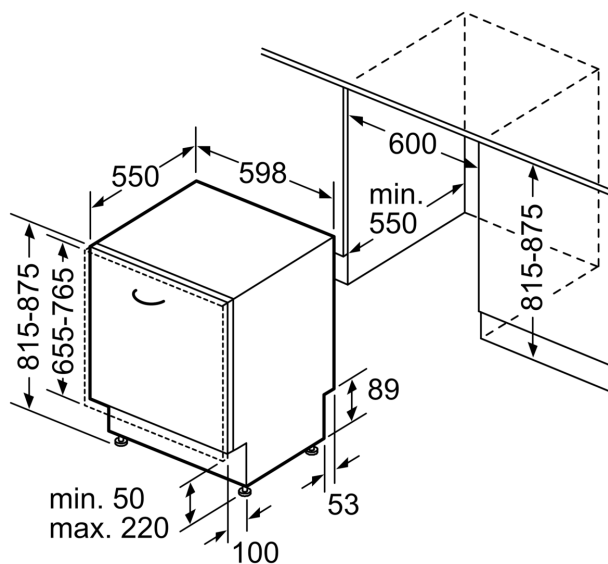

Příslušenství

- rozměry spotřebiče (V x Š x H): 81.5 x 59.8 x 55 cm

¹ stupnice tříd energetické účinnosti od A do G

² spotřeba energie v kWh na 100 cyklů (v programu Eco 50 °C)

³ spotřeba vody v litrech na cyklus (v programu Eco 50 °C)

rozměry v mm

⚡ zásuvka
() hodnoty s prodlužovací sadou

rozměry v mm