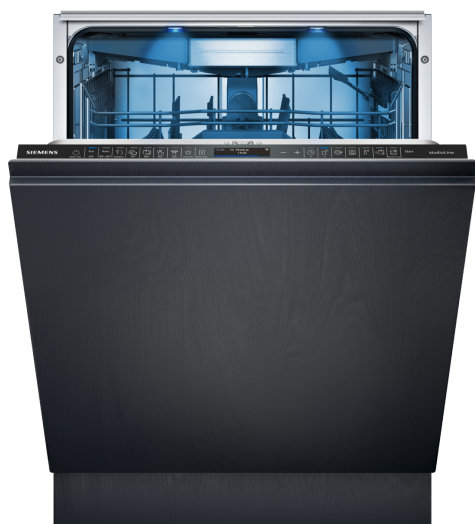

iQ700, Plně vestavná myčka nádobí, 60 cm, varioPanty SN97T800CE

zvláštní příslušenství

SZ30BI01	nerezové dekorativní lišty, 81,5 cm
SZ38BI00	Spojovací lišta pro dělený nábytek
SZ72010	Prodloužení aquaStop
SZ73000	Mycí set pro vázy a dozy
SZ73001	Stříbrná kazeta na příbory
SZ73035	Sada nerezových dekoračních lišt
SZ73051EU :	
SZ73100	Koš na příbory
SZ73300	Držák sklenic
SZ73640	Set pro mytí skleniček na stopce

Vybavení

Technické údaje

Třída energetické účinnosti:	A
Spotřeba energie na 100 cyklů Eko program:	54 kWh
Maximální počet sad nádobí:	14
Spotřeba vody pro ekologický program v litrech na cyklus:	9.5 l
Doba trvání programu:	4:55 h
Emise hluku šířeného vzduchem:	43 dB(A) re 1 pW
Třída emisí hluku šířeného vzduchem:	B
Druh spotřebiče:	Vestavné
Výška bez pracovní desky:	0 mm
Rozměry spotřebiče:	815 x 598 x 550 mm
Požadovaná velikost otvoru pro instalaci (v x š x h):	815-875 x 600 x 550 mm
Hloubka při otevřených dvířkách:	1150 mm
Výškově nastavitelné nožičky:	ano - všechny zepředu
Max. výškové nastavení nožiček:	60 mm
Výškově nastavitelný sokl:	horizontální a vertikální
Váha:	44.1 kg
Hmotnost brutto:	46.0 kg
příkon:	2400 W
Proud:	10 A
Nominální výkon:	220-240 V
Frekvence:	50; 60 Hz
Délka přívodního kabelu:	175.0 cm
Typ zástrčky:	zalitá zástrčka s uzemněním
Délka přívodní hadice:	165 cm
Délka odpadní hadice:	190 cm
EAN:	4242003897355
Druh instalace:	Plně integrovaná

iQ700, Plně vestavná myčka nádobí, 60 cm, varioPanty SN97T800CE

Vybavení

Výkon a spotřeba

- třída energetické účinnosti¹: A
- energie² / voda³: 54 kWh / 9.5 l
- kapacita: 14 sad nádobí
- doba trvání programu⁴: 4:55 h:min
- hladina hluku: 43 dB(A) re 1 pW
- třída hlučnosti: B
- hlučnost (Tichý program): 41 dB (A) re 1 pW