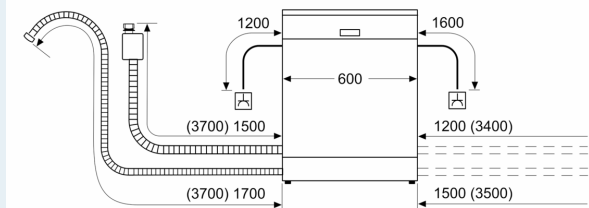

iQ700, Plně vestavná myčka
nádobí, 60 cm, varioPanty
SN97T800CE

Rozměrové výkresy

rozměry v mm

⚡ zásuvka
( ) hodnoty s prodlužovací sadou