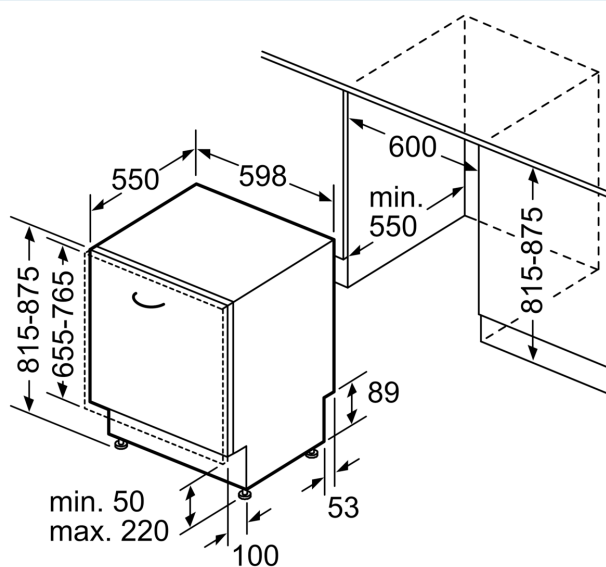

Příslušenství

- vč. dekorativních lišt (nerez)
- vč. násypky na sůl
- vč. ochrany pracovní desky před párou

Rozměry

- rozměry spotřebiče (V x Š x H): 81.5 x 59.8 x 55 cm

¹ stupnice tříd energetické účinnosti od A do G

iQ700, Plně vestavná myčka nádobí, 60 cm, varioPanty SN97T800BE

Rozměrové výkresy

rozměry v mm

⚡ zásuvka
() hodnoty s prodlužovací sadou

rozměry v mm