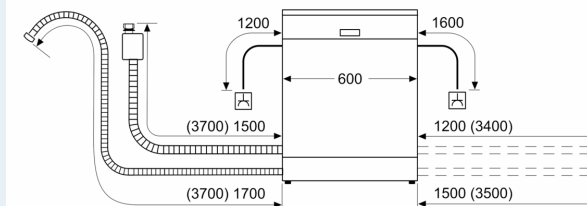

Příslušenství

- vč. dekorativních lišt (nerez)
- vč. násypky na sůl
- vč. ochrany pracovní desky před párou

Rozměry

- rozměry spotřebiče (V x Š x H): 81.5 x 59.8 x 55 cm

¹ stupnice tříd energetické účinnosti od A do G

iQ700, Plně vestavná myčka nádobí, 60 cm, varioPanty SN97T800BE

Rozměrové výkresy

rozměry v mm

⚡ zásuvka
() hodnoty s prodlužovací sadou

rozměry v mm