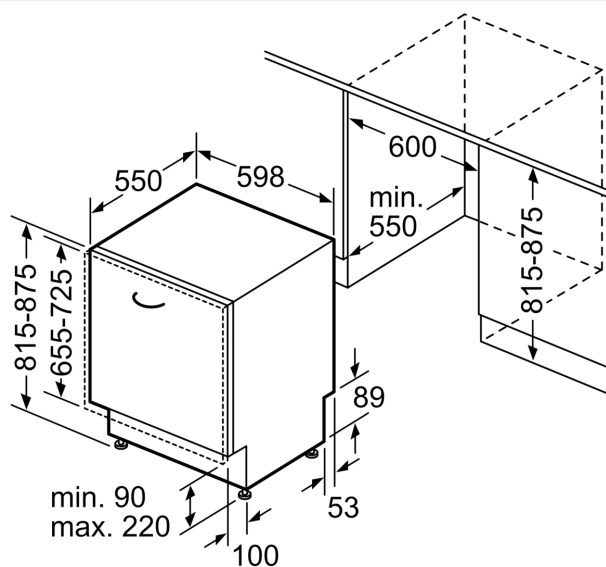

Příslušenství

- rozměry spotřebiče (V x Š x H): 81.5 x 59.8 x 55 cm

¹ stupnice tříd energetické účinnosti od A do G

² spotřeba energie v kWh na 100 cyklů (v programu Eco 50 °C)

³ spotřeba vody v litrech na cyklus (v programu Eco 50 °C)

△ zásuvka
() hodnoty s prodlužovací sadou

rozměry v mm