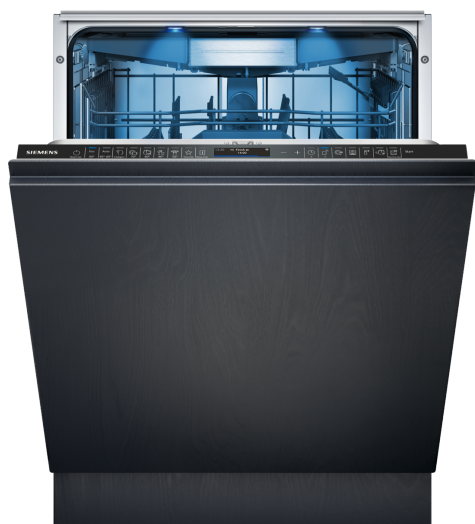

iQ700, Plně vestavná myčka nádobí, 60 cm SN87YX03CE

zvláštní příslušenství

SZ30BI01	nerezové dekorativní lišty, 81,5 cm
SZ38BI00	Spojovací lišta pro dělený nábytek
SZ72010	Prodloužení aquaStop
SZ73000	Mycí set pro vázy a dozy
SZ73001	Stříbrná kazeta na příbory
SZ73010	Sklopné panty
SZ73035	Sada nerezových dekoračních lišt
SZ73051EU :	
SZ73056	Dekorační dveře
SZ73100	Koš na příbory
SZ73300	Držák sklenic
SZ73640	Set pro mytí skleniček na stopce

Vybavení

Technické údaje

Třída energetické účinnosti:	B
Spotřeba energie na 100 cyklů Eko program:	65 kWh
Maximální počet sad nádobí:	14
Spotřeba vody pro ekologický program v litrech na cyklus:	9.5 l
Doba trvání programu:	3:55 h
Emise hluku šířeného vzduchem:	43 dB(A) re 1 pW
Třída emisí hluku šířeného vzduchem:	B
Druh spotřebiče:	Vestavné
Výška bez pracovní desky:	0 mm
Rozměry spotřebiče:	815 x 598 x 550 mm
Požadovaná velikost otvoru pro instalaci (v x š x h):	815-875 x 600 x 550 mm
Hloubka při otevřených dvířkách:	1150 mm
Výškově nastavitelné nožičky:	ano - všechny zepředu
Max. výškové nastavení nožiček:	60 mm
Výškově nastavitelný sokl:	horizontální a vertikální
Váha:	45.7 kg
Hmotnost brutto:	47.5 kg
příkon:	2400 W
Proud:	10 A
Nominální výkon:	220-240 V
Frekvence:	50; 60 Hz
Index oprav:	9.0
Délka přívodního kabelu:	175.0 cm
Typ zástrčky:	zalitá zástrčka s uzemněním
Délka přívodní hadice:	165 cm
Délka odpadní hadice:	190 cm
EAN:	4242003910856
Druh instalace:	Plně integrovaná

iQ700, Plně vestavná myčka nádobí, 60 cm SN87YX03CE

Vybavení

Výkon a spotřeba

- třída energetické účinnosti¹: B
- energie² / voda³: 65 kWh / 9.5 l
- kapacita: 14 sad nádobí
- doba trvání programu⁴: 3:55 h:min
- hladina hluku: 43 dB(A) re 1 pW
- třída hlučnosti: B
- hlučnost (Tichý program): 41 dB (A) re 1 pW