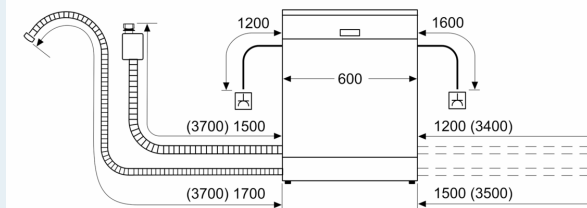

Příslušenství

- rozměry spotřebiče (V x Š x H): 81.5 x 59.8 x 55 cm

¹ stupnice tříd energetické účinnosti od A do G

² spotřeba energie v kWh na 100 cyklů (v programu Eco 50 °C)

³ spotřeba vody v litrech na cyklus (v programu Eco 50 °C)

⁴ doba trvání programu Eco 50 °C

* záruční podmínky najdete na <https://www.siemens-home.bsh-group.com/cz/zakaznický-servis/zaruka>

iQ700, Plně vestavná myčka nádobí, 60 cm SN87YX03CE

Rozměrové výkresy

rozměry v mm