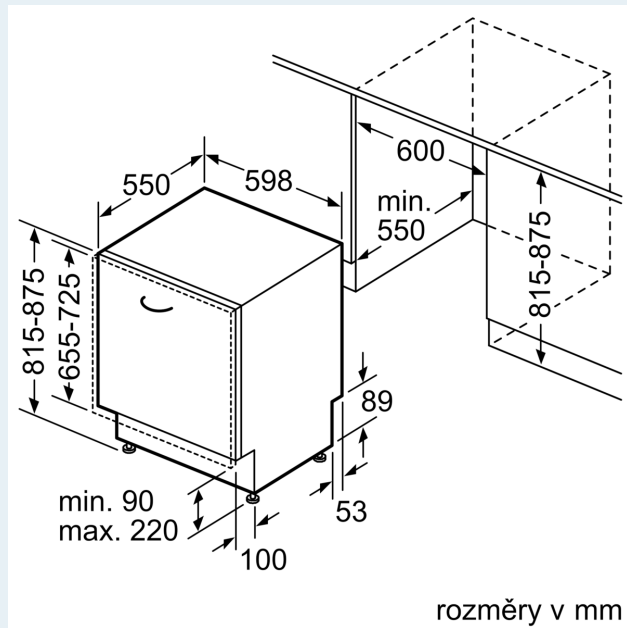

Vybavení

Technické údaje

Třída energetické účinnosti:	B
Spotřeba energie na 100 cyklů Eko program:	64 kWh
Maximální počet sad nádobí:	13
Spotřeba vody pro ekologický program v litrech na cyklus:	9.5 l
Doba trvání programu:	3:55 h
Emise hluku šířeného vzduchem:	43 dB(A) re 1 pW
Třída emisí hluku šířeného vzduchem:	B
Druh spotřebiče:	Vestavné
Výška bez pracovní desky:	0 mm
Rozměry spotřebiče:	815 x 598 x 550 mm
Požadovaná velikost otvoru pro instalaci (v x š x h):	815-875 x 600 x 550 mm
Hloubka při otevřených dvířkách:	1150 mm
Výškově nastavitelné nožičky:	ano - všechny zepředu
Max. výškové nastavení nožiček:	60 mm
Výškově nastavitelný sokl:	horizontální a vertikální
Váha:	44.6 kg
Hmotnost brutto:	46.5 kg
příkon:	2400 W
Proud:	10 A
Nominální výkon:	220-240 V
Frekvence:	50; 60 Hz
Index oprav:	9.0
Délka přívodního kabelu:	175.0 cm
Typ zástrčky:	zalitá zástrčka s uzemněním
Délka přívodní hadice:	165 cm
Délka odpadní hadice:	190 cm
EAN:	4242003910573
Druh instalace:	Plně integrovaná

Příslušenství

- rozměry spotřebiče (V x Š x H): 81.5 x 59.8 x 55 cm

¹ stupnice tříd energetické účinnosti od A do G

² spotřeba energie v kWh na 100 cyklů (v programu Eco 50 °C)

³ spotřeba vody v litrech na cyklus (v programu Eco 50 °C)

⚡ zásuvka
() hodnoty s prodlužovací sadou

rozměry v mm