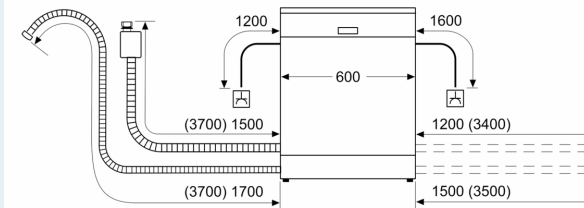

Příslušenství

- rozměry spotřebiče (V x Š x H): 81.5 x 59.8 x 55 cm

¹ stupnice tříd energetické účinnosti od A do G

² spotřeba energie v kWh na 100 cyklů (v programu Eco 50 °C)

³ spotřeba vody v litrech na cyklus (v programu Eco 50 °C)

⁴ doba trvání programu Eco 50 °C

* záruční podmínky najdete na <https://www.siemens-home.bsh-group.com/cz/zakaznický-servis/zaruka>

iQ700, Plně vestavná myčka
nádobí, 60 cm
SN87Y801BE

Rozměrové výkresy

rozměry v mm