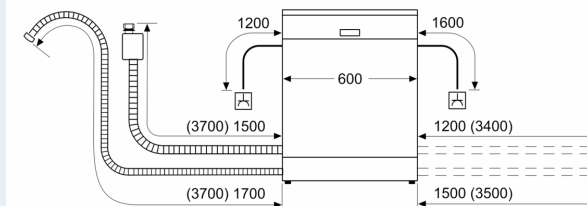

Příslušenství

- rozměry spotřebiče (V x Š x H): 81.5 x 59.8 x 55 cm

* záruční podmínky najdete na <https://www.siemens-home.bsh-group.com/cz/zakaznický-servis/zaruka>

¹ stupnice tříd energetické účinnosti od A do G

² spotřeba energie v kWh na 100 cyklů (v programu Eco 50 °C)

³ spotřeba vody v litrech na cyklus (v programu Eco 50 °C)

⁴ doba trvání programu Eco 50 °C

iQ700, Plně vestavná myčka nádobí, 60 cm SN87Y800BE

Rozměrové výkresy

rozměry v mm

⚡ zásuvka
() hodnoty s prodlužovací sadou

rozměry v mm