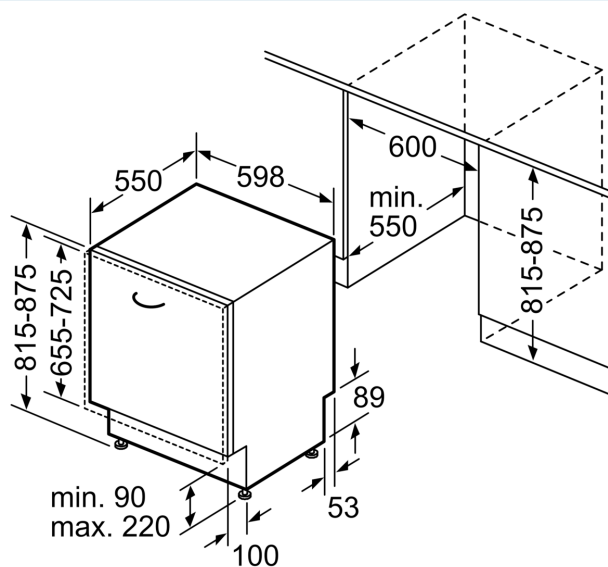

Příslušenství

- vč. násypky na sůl
- vč. ochrany pracovní desky před párou

Rozměry

- rozměry spotřebiče (V x Š x H): 81.5 x 59.8 x 55 cm

¹ stupnice tříd energetické účinnosti od A do G

² spotřeba energie v kWh na 100 cyklů (v programu Eco 50 °C)

rozměry v mm

⚡ zásuvka
() hodnoty s prodlužovací sadou

rozměry v mm