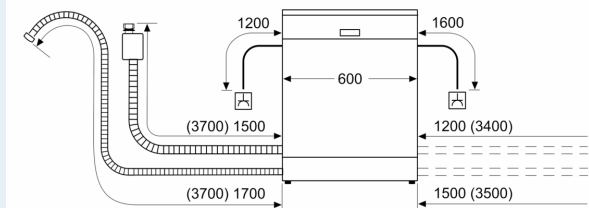

iQ700, Plně vestavná myčka
nádobí, 60 cm
SN87TX02CE

rozměry v mm

⚡ zásuvka
( ) hodnoty s prodlužovací sadou