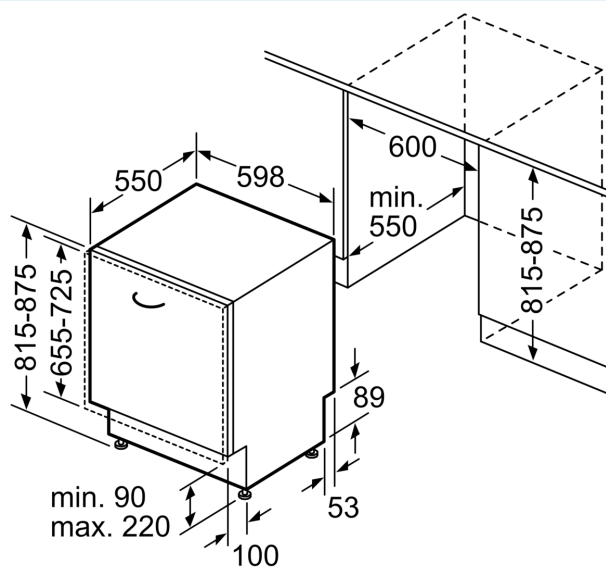

#### Rozměry

- rozměry spotřebiče (V x Š x H): 81.5 x 59.8 x 55 cm

<sup>1</sup> stupnice tříd energetické účinnosti od A do G

<sup>2</sup> spotřeba energie v kWh na 100 cyklů (v programu Eco 50 °C)

<sup>3</sup> spotřeba vody v litrech na cyklus (v programu Eco 50 °C)

### Rozměrové výkresy

rozměry v mm

△ zásuvka  
( ) hodnoty s prodlužovací sadou

rozměry v mm