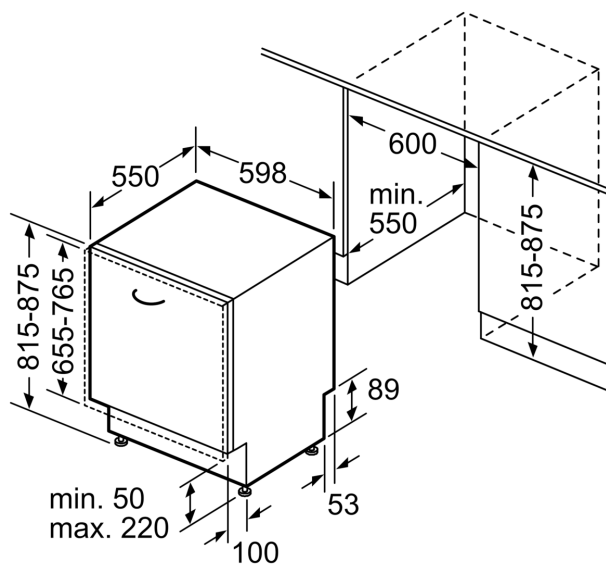

Příslušenství

- vč. dekorativních lišt (nerez)
- vč. násypky na sůl
- vč. ochrany pracovní desky před párou

Rozměry

- rozměry spotřebiče (V x Š x H): 81.5 x 59.8 x 55 cm

¹ stupnice tříd energetické účinnosti od A do G

**iQ500, Plně vestavná myčka
nádobí, 60 cm, varioPanty
SN75Z802BE**

rozměry v mm

⚡ zásuvka
() hodnoty s prodlužovací sadou

rozměry v mm