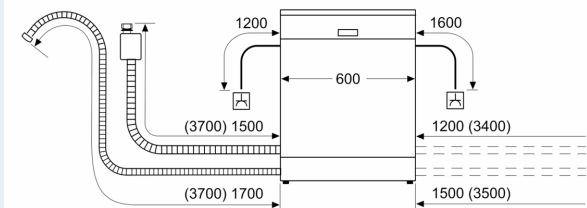

Příslušenství

- vč. dekorativních lišt (nerez)
- vč. násypky na sůl
- vč. ochrany pracovní desky před párou

Rozměry

- rozměry spotřebiče (V x Š x H): 81.5 x 59.8 x 55 cm

¹ stupnice tříd energetické účinnosti od A do G

**iQ500, Plně vestavná myčka
nádobí, 60 cm, varioPanty
SN75Z802BE**

rozměry v mm

⚡ zásuvka
() hodnoty s prodlužovací sadou

rozměry v mm