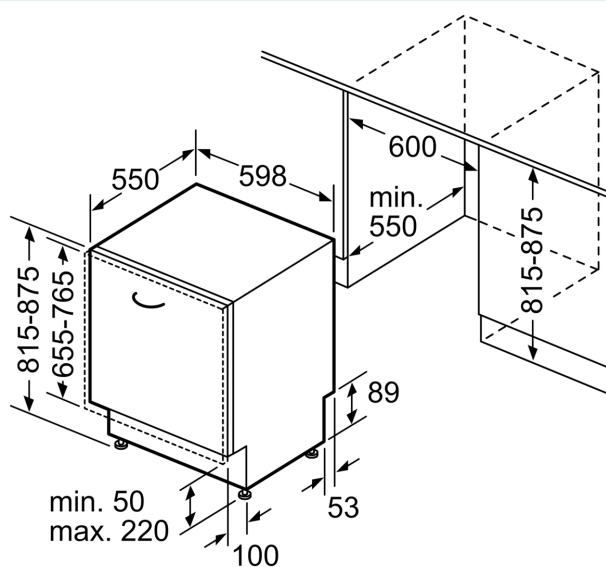

#### Příslušenství

- rozměry spotřebiče (V x Š x H): 81.5 x 59.8 x 55 cm

<sup>1</sup> stupnice tříd energetické účinnosti od A do G

<sup>2</sup> spotřeba energie v kWh na 100 cyklů (v programu Eco 50 °C)

**iQ500, Plně vestavná myčka  
nádobí, 60 cm, varioPanty  
SN75Z801BE**

Rozměrové výkresy

rozměry v mm

⚡ zásuvka  
( ) hodnoty s prodlužovací sadou

rozměry v mm