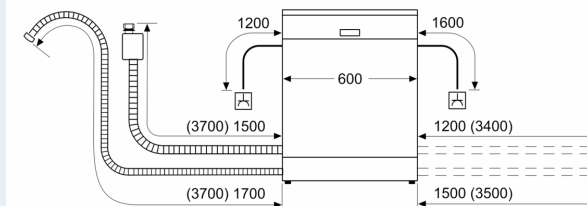

#### Příslušenství

- rozměry spotřebiče (V x Š x H): 81.5 x 59.8 x 55 cm

<sup>1</sup> stupnice tříd energetické účinnosti od A do G

<sup>2</sup> spotřeba energie v kWh na 100 cyklů (v programu Eco 50 °C)

**iQ500, Plně vestavná myčka  
nádobí, 60 cm, varioPanty  
SN75Z801BE**

Rozměrové výkresy

rozměry v mm

⚡ zásuvka  
( ) hodnoty s prodlužovací sadou

rozměry v mm