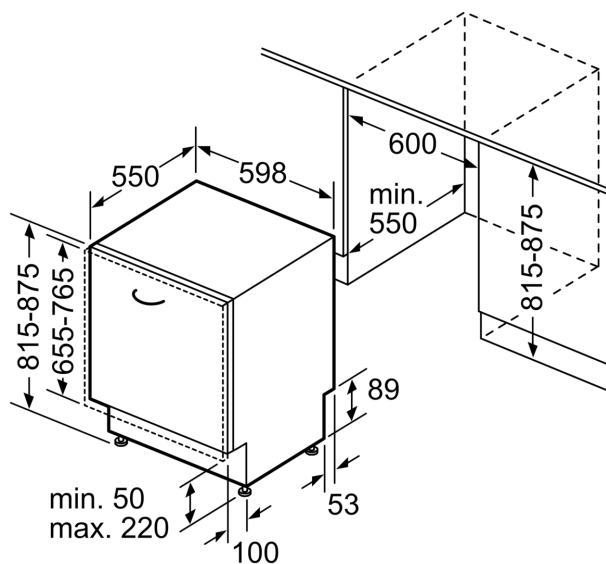

Příslušenství

- rozměry spotřebiče (V x Š x H): 81.5 x 59.8 x 55 cm

* záruční podmínky najdete na <https://www.siemens-home.bsh-group.com/cz/zakaznický-servis/zaruka>

¹ stupnice tříd energetické účinnosti od A do G

Rozměrové výkresy

rozměry v mm

⌋ zásuvka
() hodnoty s prodlužovací sadou

rozměry v mm