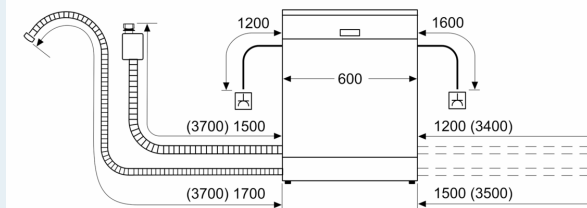

Příslušenství

- rozměry spotřebiče (V x Š x H): 81.5 x 59.8 x 55 cm

* záruční podmínky najdete na <https://www.siemens-home.bsh-group.com/cz/zakaznický-servis/zaruka>

¹ stupnice tříd energetické účinnosti od A do G

² spotřeba energie v kWh na 100 cyklů (v programu Eco 50 °C)

³ spotřeba vody v litrech na cyklus (v programu Eco 50 °C)

⁴ doba trvání programu Eco 50 °C

iQ300, Plně vestavná myčka nádobí, 60 cm, varioPanty SN73HX48VE

Rozměrové výkresy

rozměry v mm

⌋ zásuvka
() hodnoty s prodlužovací sadou

rozměry v mm