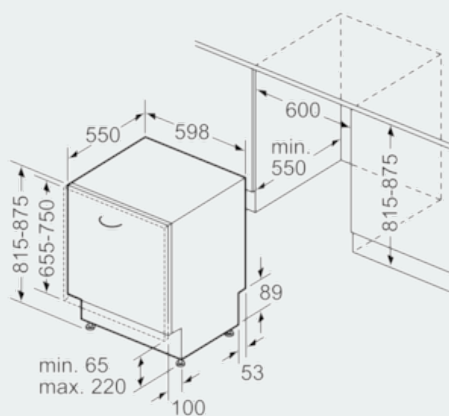

Rozměry

- rozměry spotřebiče (V x Š x H): 81.5 x 59.8 x 55 cm

iQ300, Plně vestavná myčka nádobí,
60 cm
SN736X03ME

Rozměrové výkresy

rozměry v mm