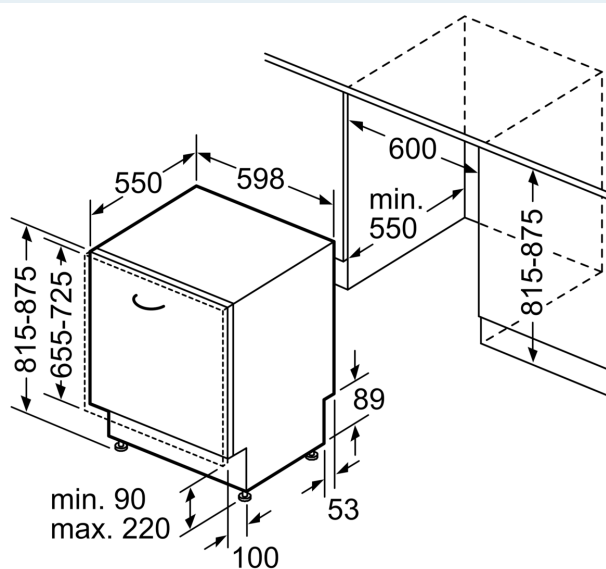

- vč. násypky na sůl
- vč. ochrany pracovní desky před párou

Rozměry

- rozměry spotřebiče (V x Š x H): 81.5 x 59.8 x 55 cm

¹ stupnice tříd energetické účinnosti od A do G

² spotřeba energie v kWh na 100 cyklů (v programu Eco 50 °C)

Rozměrové výkresy

rozměry v mm

⚡ zásuvka
() hodnoty s prodlužovací sadou

rozměry v mm