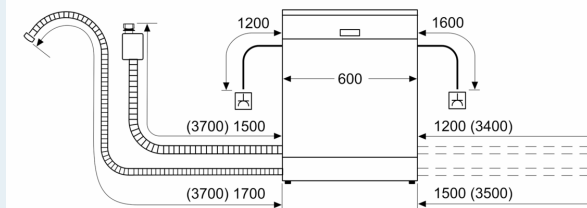

- vč. násypky na sůl
- vč. ochrany pracovní desky před párou

Rozměry

- rozměry spotřebiče (V x Š x H): 81.5 x 59.8 x 55 cm

¹ stupnice tříd energetické účinnosti od A do G

² spotřeba energie v kWh na 100 cyklů (v programu Eco 50 °C)

Rozměrové výkresy

rozměry v mm

⚡ zásuvka
() hodnoty s prodlužovací sadou

rozměry v mm