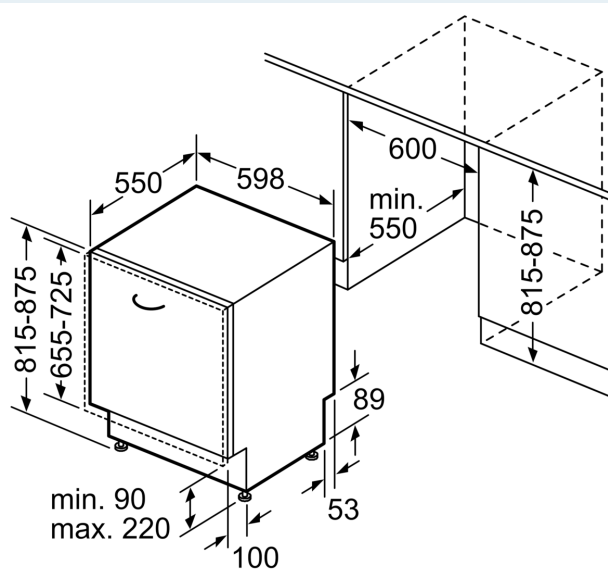

- vč. násypky na sůl
- vč. ochrany pracovní desky před párou

Rozměry

- rozměry spotřebiče (V x Š x H): 81.5 x 59.8 x 55 cm

¹ stupnice tříd energetické účinnosti od A do G

² spotřeba energie v kWh na 100 cyklů (v programu Eco 50 °C)

Rozměrové výkresy

rozměry v mm

⚡ zásuvka
() hodnoty s prodlužovací sadou

rozměry v mm