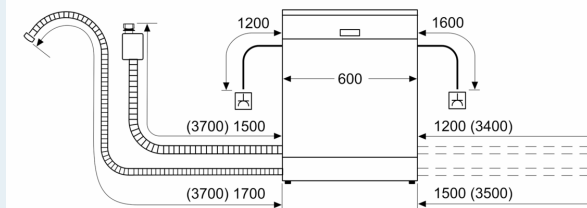

- vč. dekorativních lišt (nerez)
- vč. násypky na sůl
- vč. ochrany pracovní desky před párou

Rozměry

- rozměry spotřebiče (V x Š x H): 81.5 x 59.8 x 55 cm

¹ stupnice tříd energetické účinnosti od A do G

iQ500, Plně vestavná myčka nádobí, 60 cm SN65T803CE

Rozměrové výkresy

rozměry v mm

⚡ zásuvka
() hodnoty s prodlužovací sadou

rozměry v mm