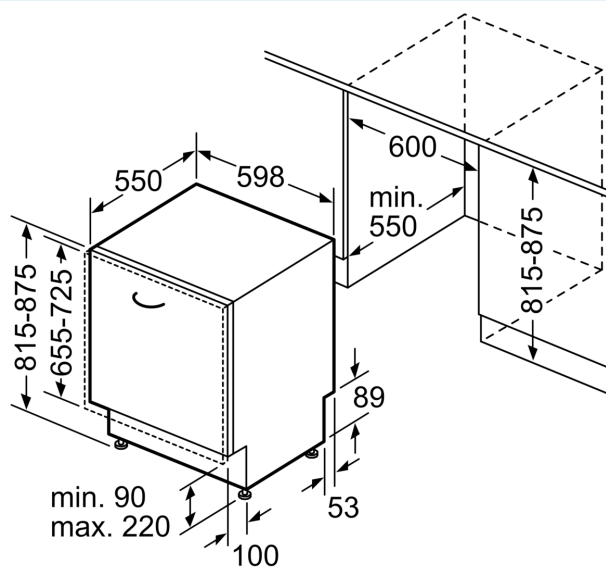

- vč. dekorativních lišt (nerez)
- vč. násypky na sůl
- vč. ochrany pracovní desky před párou

Rozměry

- rozměry spotřebiče (V x Š x H): 81.5 x 59.8 x 55 cm

¹ stupnice tříd energetické účinnosti od A do G

iQ500, Plně vestavná myčka nádobí, 60 cm SN65T803CE

Rozměrové výkresy

rozměry v mm

⚡ zásuvka
() hodnoty s prodlužovací sadou

rozměry v mm