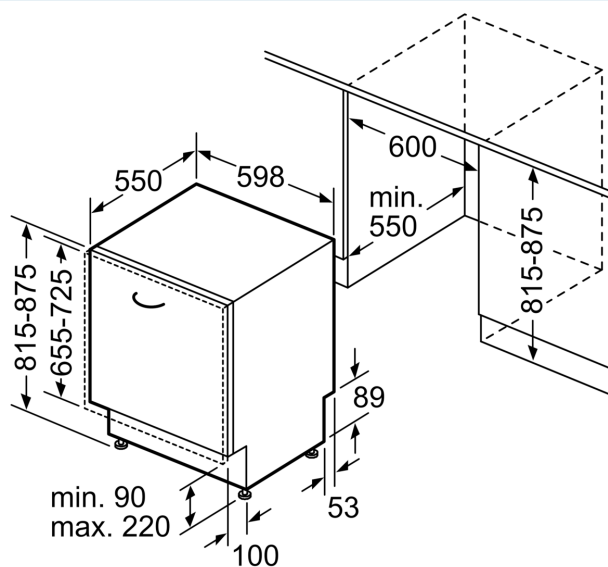

Rozměry

- rozměry spotřebiče (V x Š x H): 81.5 x 59.8 x 55 cm

¹ stupnice tříd energetické účinnosti od A do G

² spotřeba energie v kWh na 100 cyklů (v programu Eco 50 °C)

³ spotřeba vody v litrech na cyklus (v programu Eco 50 °C)

rozměry v mm