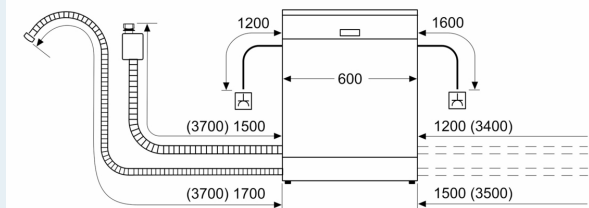

Rozměry

- rozměry spotřebiče (V x Š x H): 81.5 x 59.8 x 55 cm

¹ stupnice tříd energetické účinnosti od A do G

² spotřeba energie v kWh na 100 cyklů (v programu Eco 50 °C)

³ spotřeba vody v litrech na cyklus (v programu Eco 50 °C)

⁴ doba trvání programu Eco 50 °C

* záruční podmínky najdete na <https://www.siemens-home.bsh-group.com/cz/zakaznický-servis/zaruka>

iQ300, Plně vestavná myčka nádobí, 60 cm SN63HX14CE

Rozměrové výkresy

rozměry v mm