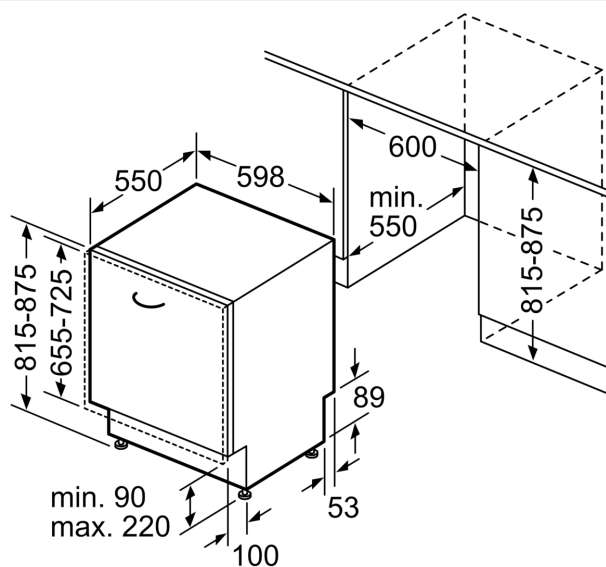

Rozměry

- rozměry spotřebiče (V x Š x H): 81.5 x 59.8 x 55 cm

¹ stupnice tříd energetické účinnosti od A do G

² spotřeba energie v kWh na 100 cyklů (v programu Eco 50 °C)

³ spotřeba vody v litrech na cyklus (v programu Eco 50 °C)

△ zásuvka
() hodnoty s prodlužovací sadou

rozměry v mm