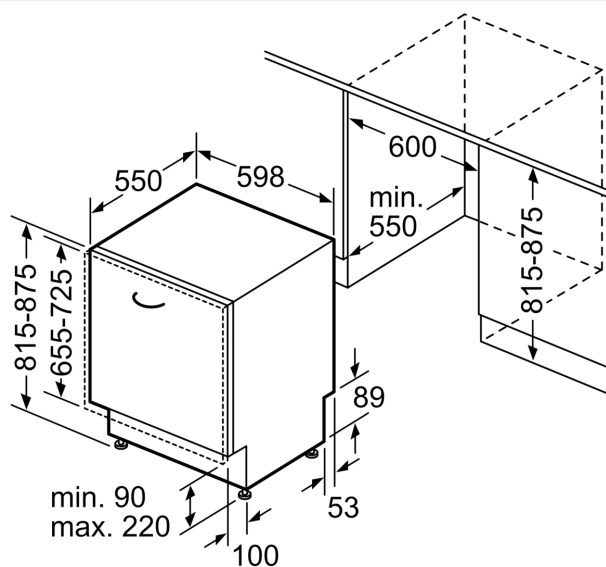

Rozměry

- rozměry spotřebiče (V x Š x H): 81.5 x 59.8 x 55 cm

¹ stupnice tříd energetické účinnosti od A do G

² spotřeba energie v kWh na 100 cyklů (v programu Eco 50 °C)

³ spotřeba vody v litrech na cyklus (v programu Eco 50 °C)

△ zásuvka
() hodnoty s prodlužovací sadou

rozměry v mm