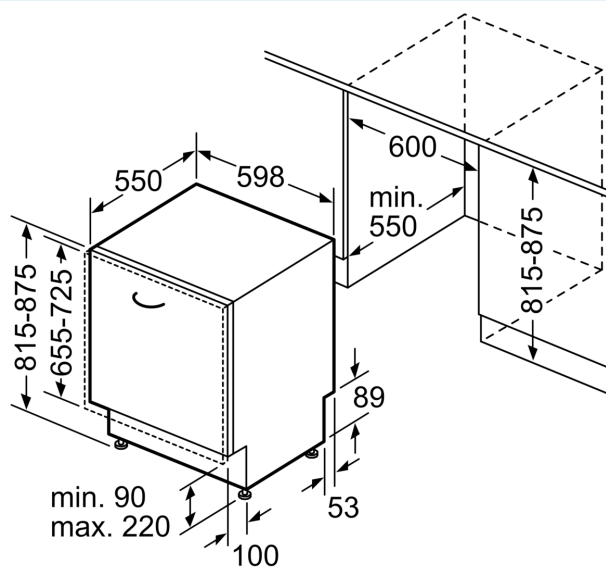

Rozměry

- rozměry spotřebiče (V x Š x H): 81.5 x 59.8 x 55 cm

¹ stupnice tříd energetické účinnosti od A do G

² spotřeba energie v kWh na 100 cyklů (v programu Eco 50 °C)

³ spotřeba vody v litrech na cyklus (v programu Eco 50 °C)

⚡ zásuvka
() hodnoty s prodlužovací sadou

rozměry v mm