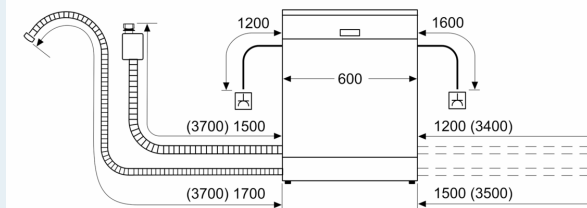

iQ300, Plně vestavná myčka nádobí, 60 cm SN63EX27VE

Rozměrové výkresy

rozměry v mm

⚡ zásuvka
( ) hodnoty s prodlužovací sadou