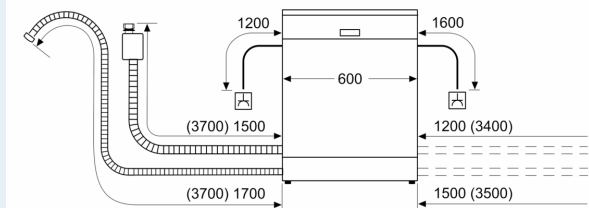

iQ300, Plně vestavná myčka nádobí, 60 cm SN63EX06VE

rozměry v mm

⚡ zásuvka
( ) hodnoty s prodlužovací sadou