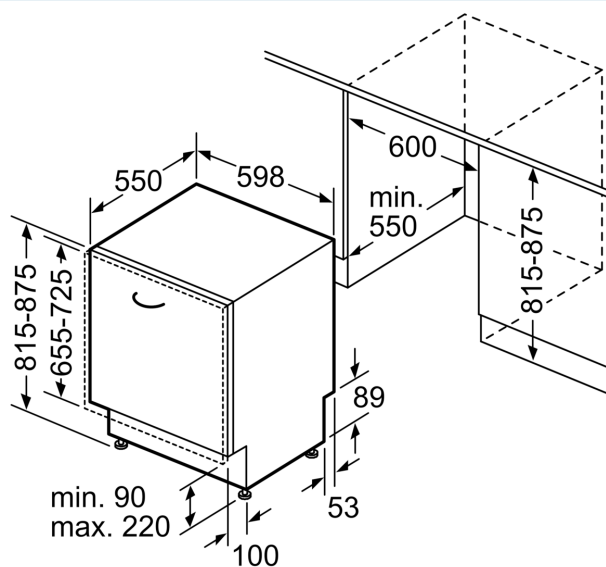

Rozměry

- rozměry spotřebiče (V x Š x H): 81.5 x 59.8 x 55 cm

¹ stupnice tříd energetické účinnosti od A do G

² spotřeba energie v kWh na 100 cyklů (v programu Eco 50 °C)

³ spotřeba vody v litrech na cyklus (v programu Eco 50 °C)

rozměry v mm