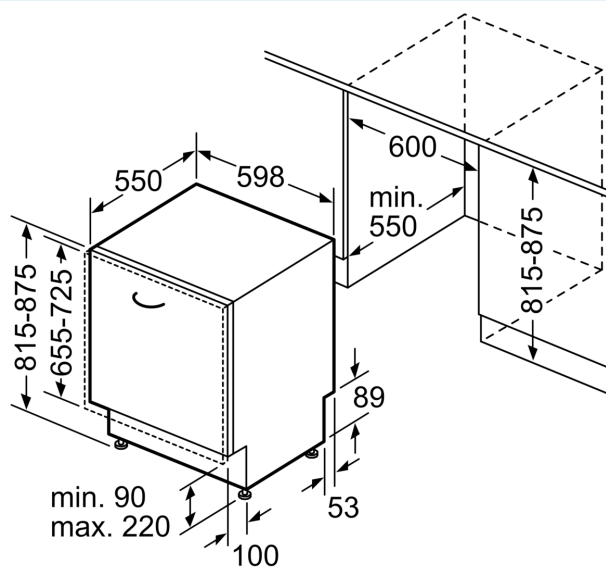

Rozměry

- rozměry spotřebiče (V x Š x H): 81.5 x 59.8 x 55 cm

¹ stupnice tříd energetické účinnosti od A do G

² spotřeba energie v kWh na 100 cyklů (v programu Eco 50 °C)

³ spotřeba vody v litrech na cyklus (v programu Eco 50 °C)

△ zásuvka
○ hodnoty s prodlužovací sadou

rozměry v mm