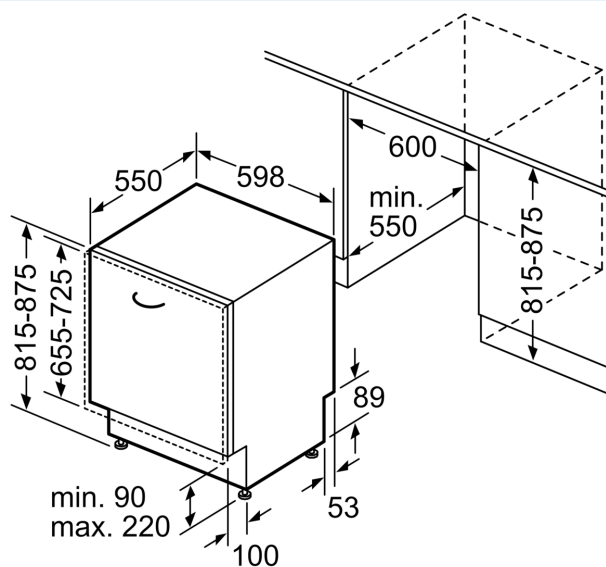

Příslušenství

- rozměry spotřebiče (V x Š x H): 81.5 x 59.8 x 55 cm

* záruční podmínky najdete na <https://www.siemens-home.bsh-group.com/cz/zakaznický-servis/zaruka>

¹ stupnice tříd energetické účinnosti od A do G

Rozměrové výkresy

rozměry v mm

⚡ zásuvka
() hodnoty s prodlužovací sadou

rozměry v mm