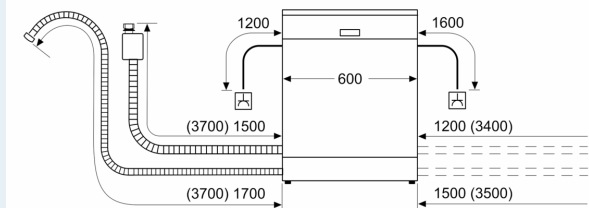

Příslušenství

- rozměry spotřebiče (V x Š x H): 81.5 x 59.8 x 55 cm

* záruční podmínky najdete na <https://www.siemens-home.bsh-group.com/cz/zakaznický-servis/zaruka>

¹ stupnice tříd energetické účinnosti od A do G

² spotřeba energie v kWh na 100 cyklů (v programu Eco 50 °C)

³ spotřeba vody v litrech na cyklus (v programu Eco 50 °C)

⁴ doba trvání programu Eco 50 °C

**iQ100, Plně vestavná myčka
nádobí, 60 cm
SN615X03EE**

Rozměrové výkresy

rozměry v mm

⚡ zásuvka
() hodnoty s prodlužovací sadou

rozměry v mm