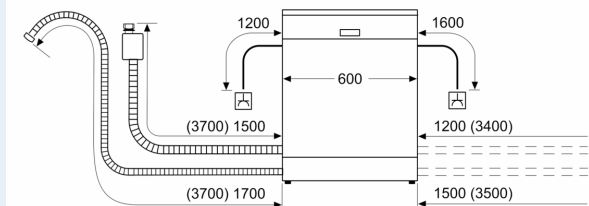

iQ700, Vestavná myčka nádobí, 60 cm, nerez SN57YS03CE

Rozměrové výkresy

rozměry v mm

⌋ zásuvka
( ) hodnoty s prodlužovací sadou