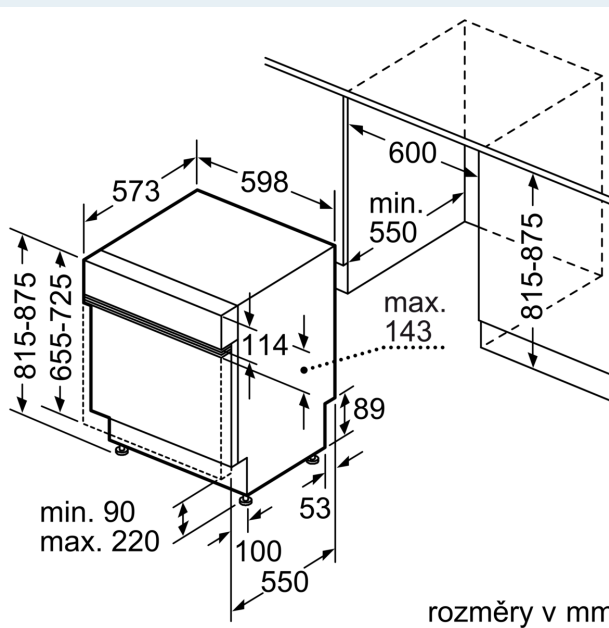

Vybavení

Technické údaje

Třída energetické účinnosti:	B
Spotřeba energie na 100 cyklů Eko program:	65 kWh
Maximální počet sad nádobí:	14
Spotřeba vody pro ekologický program v litrech na cyklus:	9.5 l
Doba trvání programu:	3:55 h
Emise hluku šířeného vzduchem:	43 dB(A) re 1 pW
Třída emisí hluku šířeného vzduchem:	B
Druh spotřebiče:	Vestavné
Výška bez pracovní desky:	0 mm
Rozměry spotřebiče:	815 x 598 x 573 mm
Požadovaná velikost otvoru pro instalaci (v x š x h):	815-875 x 600 x 550 mm
Hloubka při otevřených dvířkách:	1150 mm
Výškově nastavitelné nožičky:	ano - všechny zepředu
Max. výškové nastavení nožiček:	60 mm
Výškově nastavitelný sokl:	horizontální a vertikální
Váha:	46.2 kg
Hmotnost brutto:	48.0 kg
příkon:	2400 W
Proud:	10 A
Nominální výkon:	220-240 V
Frekvence:	50; 60 Hz
Index oprav:	9.0
Délka přívodního kabelu:	175.0 cm
Typ zástrčky:	zalitá zástrčka s uzemněním
Délka přívodní hadice:	165 cm
Délka odpadní hadice:	190 cm
EAN:	4242003909805
Druh instalace:	Částečně integrovaná

Příslušenství

- rozměry spotřebiče (V x Š x H): 81.5 x 59.8 x 57.3 cm

¹ stupnice tříd energetické účinnosti od A do G

² spotřeba energie v kWh na 100 cyklů (v programu Eco 50 °C)

³ spotřeba vody v litrech na cyklus (v programu Eco 50 °C)

rozměry v mm

⌋ zásuvka
() hodnoty s prodlužovací sadou

rozměry v mm