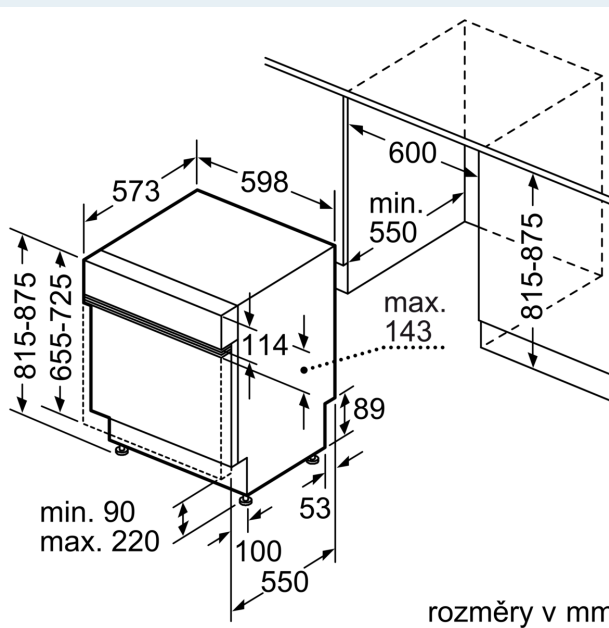

Vybavení

Technické údaje

Třída energetické účinnosti:	A
Spotřeba energie na 100 cyklů Eko program:	54 kWh
Maximální počet sad nádobí:	14
Spotřeba vody pro ekologický program v litrech na cyklus:	9.5 l
Doba trvání programu:	4:55 h
Emise hluku šířeného vzduchem:	43 dB(A) re 1 pW
Třída emisí hluku šířeného vzduchem:	B
Druh spotřebiče:	Vestavné
Výška bez pracovní desky:	0 mm
Rozměry spotřebiče:	815 x 598 x 573 mm
Požadovaná velikost otvoru pro instalaci (v x š x h):	815-875 x 600 x 550 mm
Hloubka při otevřených dvířkách:	1150 mm
Výškově nastavitelné nožičky:	ano - všechny zepředu
Max. výškové nastavení nožiček:	60 mm
Výškově nastavitelný sokl:	horizontální a vertikální
Váha:	44.2 kg
Hmotnost brutto:	46.0 kg
příkon:	2400 W
Proud:	10 A
Nominální výkon:	220-240 V
Frekvence:	50; 60 Hz
Délka přívodního kabelu:	175.0 cm
Typ zástrčky:	zalitá zástrčka s uzemněním
Délka přívodní hadice:	165 cm
Délka odpadní hadice:	190 cm
EAN:	4242003943823
Druh instalace:	Částečně integrovaná

- vč. násypky na sůl
- vč. ochrany pracovní desky před párou

Rozměry

- rozměry spotřebiče (V x Š x H): 81.5 x 59.8 x 57.3 cm

¹ stupnice tříd energetické účinnosti od A do G

² spotřeba energie v kWh na 100 cyklů (v programu Eco 50 °C)

Rozměrové výkresy

rozměry v mm

⚡ zásuvka
() hodnoty s prodlužovací sadou

rozměry v mm