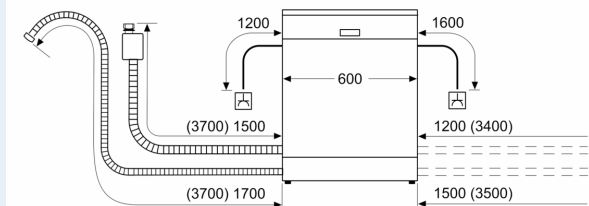

- vč. násypky na sůl
- vč. ochrany pracovní desky před párou

Rozměry

- rozměry spotřebiče (V x Š x H): 81.5 x 59.8 x 57.3 cm

¹ stupnice tříd energetické účinnosti od A do G

² spotřeba energie v kWh na 100 cyklů (v programu Eco 50 °C)

³ spotřeba vody v litrech na cyklus (v programu Eco 50 °C)

⁴ doba trvání programu Eco 50 °C

* záruční podmínky najdete na <https://www.siemens-home.bsh-group.com/cz/zakaznický-servis/zaruka>

iQ700, Vestavná myčka nádobí, 60 cm, nerez SN57TS00CE

Rozměrové výkresy

rozměry v mm

⚡ zásuvka
() hodnoty s prodlužovací sadou

rozměry v mm