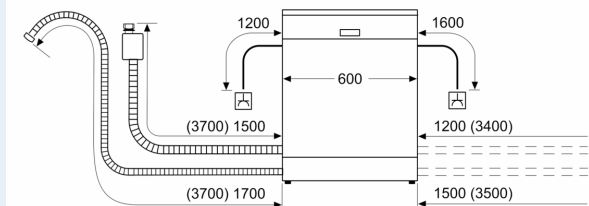

Příslušenství

- rozměry spotřebiče (V x Š x H): 81.5 x 59.8 x 57.3 cm

* záruční podmínky najdete na <https://www.siemens-home.bsh-group.com/cz/zakaznický-servis/zaruka>

¹ stupnice tříd energetické účinnosti od A do G

² spotřeba energie v kWh na 100 cyklů (v programu Eco 50 °C)

³ spotřeba vody v litrech na cyklus (v programu Eco 50 °C)

⁴ doba trvání programu Eco 50 °C

**iQ500, Vestavná myčka nádobí,
60 cm, nerez
SN55ZS49CE**

Rozměrové výkresy

rozměry v mm

⚡ zásuvka
() hodnoty s prodlužovací sadou

rozměry v mm