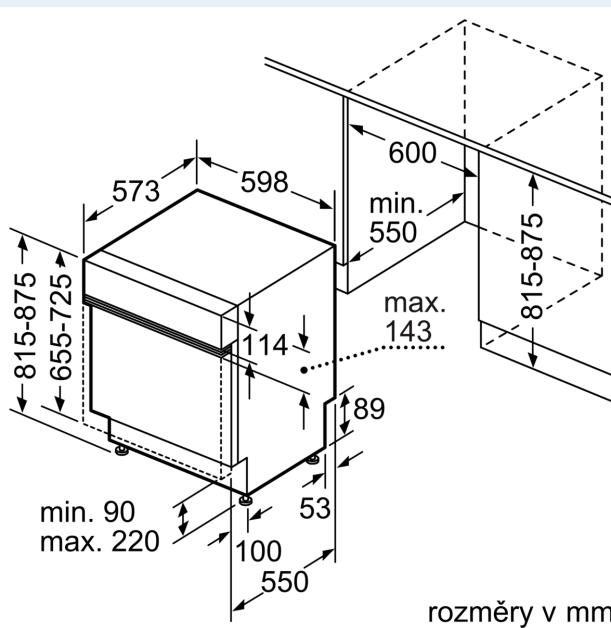

Vybavení

Technické údaje

Třída energetické účinnosti: C
 Spotřeba energie na 100 cyklů Eko program: 75 kWh
 Maximální počet sad nádobí: 14
 Spotřeba vody pro ekologický program v litrech na cyklus: 9.5 l
 Doba trvání programu: 3:55 h
 Emise hluku šířeného vzduchem: 42 dB(A) re 1 pW
 Třída emisí hluku šířeného vzduchem: B
 Druh spotřebiče: Vestavné
 Výška bez pracovní desky: 0 mm
 Rozměry spotřebiče: 815 x 598 x 573 mm
 Požadovaná velikost otvoru pro instalaci (v x š x h): 815-875 x 600 x 550 mm
 Hloubka při otevřených dvířkách: 1150 mm
 Výškově nastavitelné nožičky: ano - všechny zepředu
 Max. výškové nastavení nožiček: 60 mm
 Výškově nastavitelný sokl: horizontální a vertikální
 Váha: 47.7 kg
 Hmotnost brutto: 49.5 kg
 příkon: 2400 W
 Proud: 10 A
 Nominální výkon: 220-240 V
 Frekvence: 50; 60 Hz
 Index oprav: 0.0
 Délka přívodního kabelu: 175.0 cm
 Typ zástrčky: zalitá zástrčka s uzemněním
 Délka přívodní hadice: 165 cm
 Délka odpadní hadice: 190 cm
 EAN: 4242003863121
 Druh instalace: Částečně integrovaná

Příslušenství

- rozměry spotřebiče (V x Š x H): 81.5 x 59.8 x 57.3 cm

* záruční podmínky najdete na <https://www.siemens-home.bsh-group.com/cz/zakaznický-servis/zaruka>

¹ stupnice tříd energetické účinnosti od A do G

Rozměrové výkresy

rozměry v mm

⚡ zásuvka
() hodnoty s prodlužovací sadou

rozměry v mm