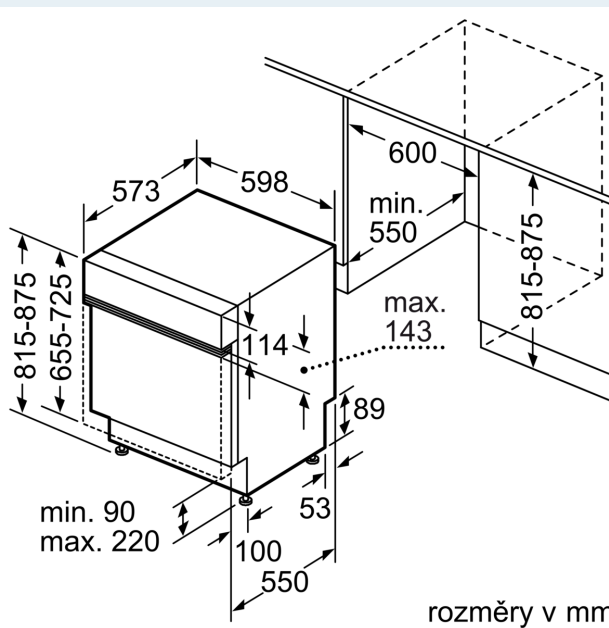

#### Příslušenství

- rozměry spotřebiče (V x Š x H): 81.5 x 59.8 x 57.3 cm

\* záruční podmínky najdete na <https://www.siemens-home.bsh-group.com/cz/zakaznický-servis/zaruka>

<sup>1</sup> stupnice tříd energetické účinnosti od A do G

### Rozměrové výkresy

rozměry v mm

⌋ zásuvka  
( ) hodnoty s prodlužovací sadou

rozměry v mm