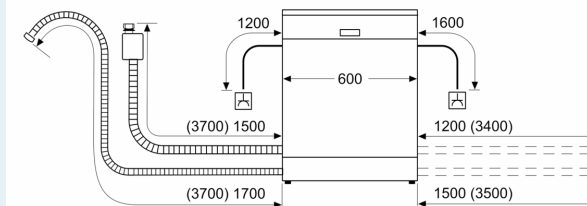

iQ300, Vestavná myčka nádobí, 60 cm, nerez SN53HS37VE

Rozměrové výkresy

rozměry v mm

⌋ zásuvka
( ) hodnoty s prodlužovací sadou