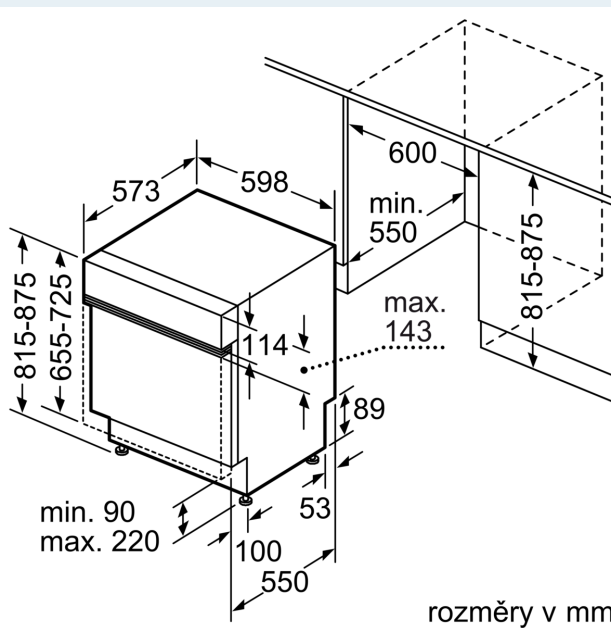

#### Rozměry

- rozměry spotřebiče (V x Š x H): 81.5 x 59.8 x 57.3 cm

<sup>1</sup> stupnice tříd energetické účinnosti od A do G

<sup>2</sup> spotřeba energie v kWh na 100 cyklů (v programu Eco 50 °C)

<sup>3</sup> spotřeba vody v litrech na cyklus (v programu Eco 50 °C)

Rozměrové výkresy

rozměry v mm

⌋ zásuvka  
( ) hodnoty s prodlužovací sadou

rozměry v mm