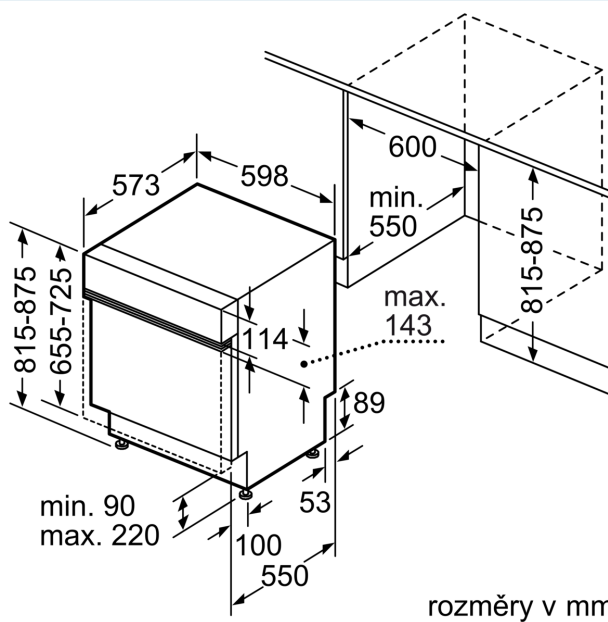

Třída energetické účinnosti:	A
Spotřeba energie na 100 cyklů eco programu:	54 kWh
Maximální počet sad nádobí:	14
Spotřeba vody eco programu v litrech na cyklus:	9.0 l
Doba trvání programu:	4:30 h
Emise hluku šířeného vzduchem:	42 dB(A) re 1pW
Třída emisí hluku šířeného vzduchem:	B
Konstrukce spotřebiče:	vestavný
Výška bez pracovní desky:	0 mm
Rozměry spotřebiče:	815 x 598 x 573 mm
Požadovaná velikost otvoru pro instalaci (v x š x h):	815-875 x 600 x 550 mm
Hloubka s otevřenými dvířky 90 stupňů:	1150 mm
Výškově nastavitelné nožičky:	ano - všechny zepředu
Max. výškové nastavení nožiček:	60 mm
Výškově nastavitelný sokl:	horizontální a vertikální
Hmotnost netto:	35.9 kg
Hmotnost brutto:	38.0 kg
Příkon:	2400 W
Jištění:	10 A
Napětí:	220-240 V
Frekvence:	50; 60 Hz
Délka přívodního kabelu:	175.0 cm
Typ zástrčky:	zalitá zástrčka s uzemněním
Délka přívodní hadice:	165 cm
Délka odpadní hadice:	190 cm
EAN:	4242003964286
Způsob montáže:	částečně vestavný

Příslušenství

- vč. násypky na sůl
- vč. ochrany pracovní desky před párou

Rozměry

- rozměry spotřebiče (V x Š x H): 81.5 x 59.8 x 57.3 cm

¹ stupnice tříd energetické účinnosti od A do G

² spotřeba energie v kWh na 100 cyklů (v programu Eco 50 °C)

rozměry v mm

⚡ zásuvka
() hodnoty s prodlužovací sadou

rozměry v mm