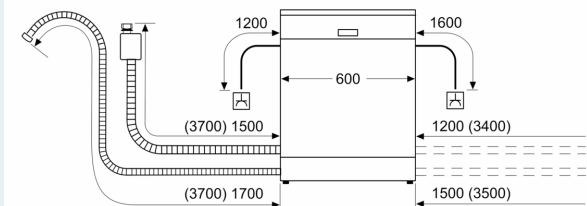

**iQ300, Vestavná myčka nádobí,
60 cm, Broušená ocel
SN53ES22CE**

rozměry v mm

⚡ zásuvka
( ) hodnoty s prodlužovací sadou