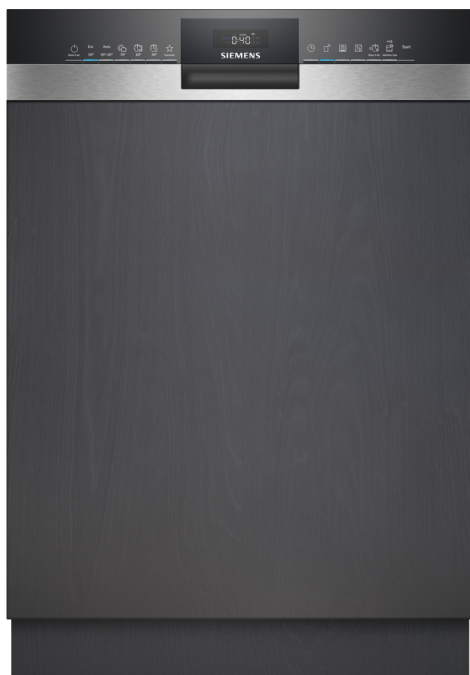

iQ300, Vestavná myčka nádobí, 60 cm, Broušená ocel SN53ES22CE

SZ30BI01	nerezové dekorativní lišty, 81,5 cm
SZ36BH00	Držák na lahve
SZ72010	Prodloužení aquaStop
SZ73000	Mycí set pro vázy a dozy
SZ73010	Sklopné panty
SZ73035	Sada nerezových dekoračních lišt
SZ73051EU :	
SZ73100	Koš na příbory
SZ73125	Dekorační dveře + sokl
SZ73300	Držák sklenic
SZ73640	Set pro mytí skleniček na stopce