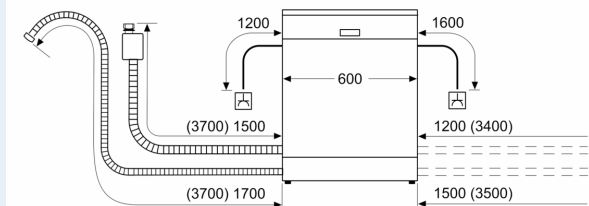

Příslušenství

- rozměry spotřebiče (V x Š x H): 81.5 x 59.8 x 57.3 cm

* záruční podmínky najdete na <https://www.siemens-home.bsh-group.com/cz/zakaznický-servis/zaruka>

¹ stupnice tříd energetické účinnosti od A do G

² spotřeba energie v kWh na 100 cyklů (v programu Eco 50 °C)

³ spotřeba vody v litrech na cyklus (v programu Eco 50 °C)

⁴ doba trvání programu Eco 50 °C

iQ300, Vestavná myčka nádobí, 60 cm, nerez SN53ES14CE

Rozměrové výkresy

rozměry v mm

⌋ zásuvka
() hodnoty s prodlužovací sadou

rozměry v mm