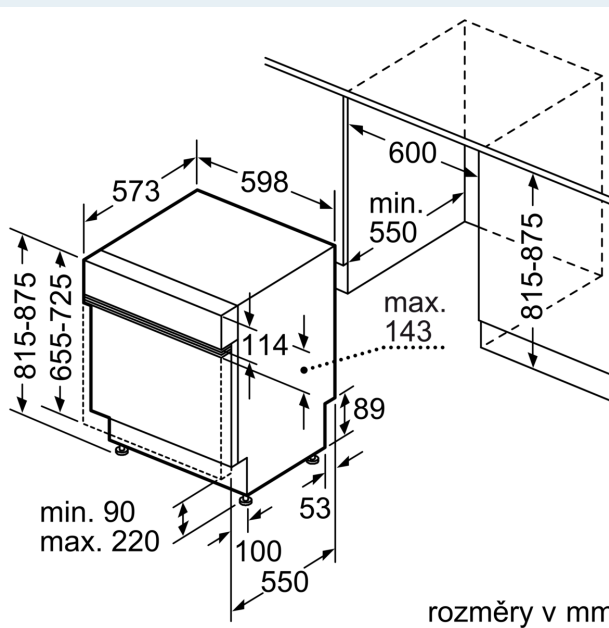

Vybavení

Technické údaje

Třída energetické účinnosti:	C
Spotřeba energie na 100 cyklů Eko program:	74 kWh
Maximální počet sad nádobí:	13
Spotřeba vody pro ekologický program v litrech na cyklus:	9.5 l
Doba trvání programu:	4:35 h
Emise hluku šířeného vzduchem:	44 dB(A) re 1 pW
Třída emisí hluku šířeného vzduchem:	B
Druh spotřebiče:	Vestavné
Výška bez pracovní desky:	0 mm
Rozměry spotřebiče:	815 x 598 x 573 mm
Požadovaná velikost otvoru pro instalaci (v x š x h):	815-875 x 600 x 550 mm
Hloubka při otevřených dvířkách:	1150 mm
Výškově nastavitelné nožičky:	ano - všechny zepředu
Max. výškové nastavení nožiček:	60 mm
Výškově nastavitelný sokl:	horizontální a vertikální
Váha:	37.6 kg
Hmotnost brutto:	39.5 kg
příkon:	2400 W
Proud:	10 A
Nominální výkon:	220-240 V
Frekvence:	50; 60 Hz
Index oprav:	9.2
Délka přívodního kabelu:	175.0 cm
Typ zástrčky:	zalitá zástrčka s uzemněním
Délka přívodní hadice:	165 cm
Délka odpadní hadice:	190 cm
EAN:	4242003866306
Druh instalace:	Částečně integrovaná

Příslušenství

- rozměry spotřebiče (V x Š x H): 81.5 x 59.8 x 57.3 cm

* záruční podmínky najdete na <https://www.siemens-home.bsh-group.com/cz/zakaznický-servis/zaruka>

¹ stupnice tříd energetické účinnosti od A do G

Rozměrové výkresy

rozměry v mm

⌋ zásuvka
() hodnoty s prodlužovací sadou

rozměry v mm