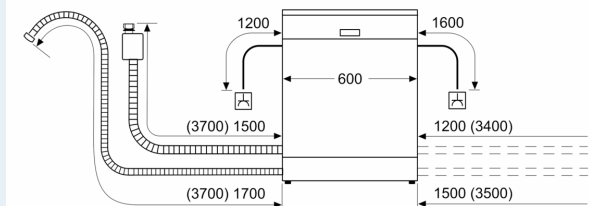

Příslušenství

- vč. násypky na sůl
- vč. ochrany pracovní desky před párou

Rozměry

- rozměry spotřebiče (V x Š x H): 81.5 x 59.8 x 57.3 cm

¹ stupnice tříd energetické účinnosti od A do G

² spotřeba energie v kWh na 100 cyklů (v programu Eco 50 °C)

³ spotřeba vody v litrech na cyklus (v programu Eco 50 °C)

⁴ doba trvání programu Eco 50 °C

* záruční podmínky najdete na <https://www.siemens-home.bsh-group.com/cz/zakaznický-servis/zaruka>

**iQ300, Vestavná myčka nádobí,
60 cm, nerez
SN53ES02CE**

Rozměrové výkresy

rozměry v mm

⚡ zásuvka
() hodnoty s prodlužovací sadou

rozměry v mm