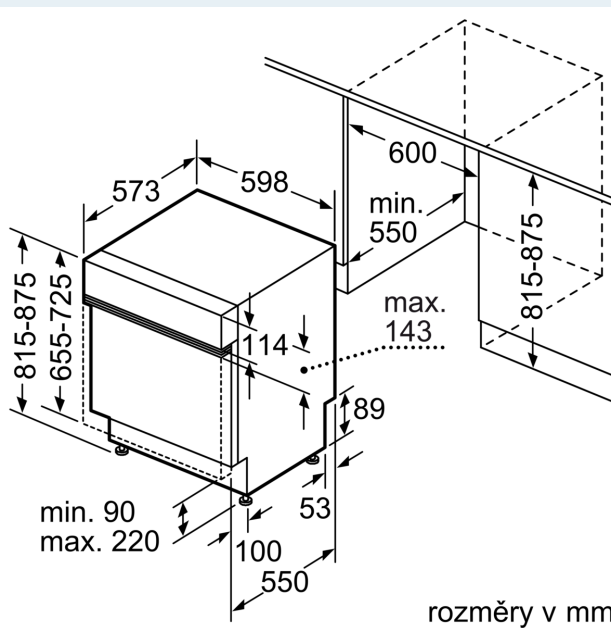

Vybavení

Technické údaje

Třída energetické účinnosti: B
 Spotřeba energie na 100 cyklů Eko program: 65 kWh
 Maximální počet sad nádobí: 14
 Spotřeba vody pro ekologický program v litrech na cyklus: 9.0 l
 Doba trvání programu: 3:35 h
 Emise hluku šířeného vzduchem: 42 dB(A) re 1 pW
 Třída emisí hluku šířeného vzduchem: B
 Druh spotřebiče: Vestavné
 Výška bez pracovní desky: 0 mm
 Rozměry spotřebiče: 815 x 598 x 573 mm
 Požadovaná velikost otvoru pro instalaci (v x š x h): 815-875 x 600 x 550 mm
 Hloubka při otevřených dvířkách: 1150 mm
 Výškově nastavitelné nožičky: ano - všechny zepředu
 Max. výškové nastavení nožiček: 60 mm
 Výškově nastavitelný sokl: horizontální a vertikální
 Váha: 35.6 kg
 Hmotnost brutto: 37.5 kg
 příkon: 2400 W
 Proud: 10 A
 Nominální výkon: 220-240 V
 Frekvence: 50; 60 Hz
 Délka přívodního kabelu: 175.0 cm
 Typ zástrčky: zalitá zástrčka s uzemněním
 Délka přívodní hadice: 165 cm
 Délka odpadní hadice: 190 cm
 EAN: 4242003946657
 Druh instalace: Částečně integrovaná

Příslušenství

- vč. násypky na sůl
- vč. ochrany pracovní desky před párou

Rozměry

- rozměry spotřebiče (V x Š x H): 81.5 x 59.8 x 57.3 cm

¹ stupnice tříd energetické účinnosti od A do G

² spotřeba energie v kWh na 100 cyklů (v programu Eco 50 °C)

Rozměrové výkresy

rozměry v mm

⚡ zásuvka
() hodnoty s prodlužovací sadou

rozměry v mm