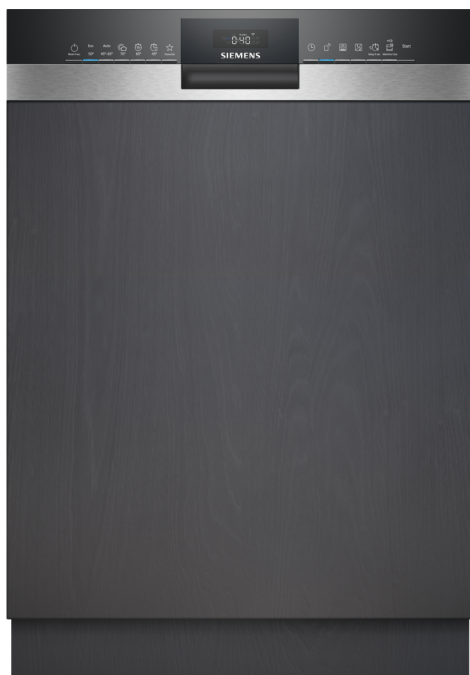

iQ300, Vestavná myčka nádobí, 60 cm, nerez SN53ES02CE

Vynikající myčka nádobí s podporou wi-fi připojení s možností uložení vlastní kombinace programu a přídavné funkce a ovladatelná pomocí smartphonu nebo hlasového asistenta.